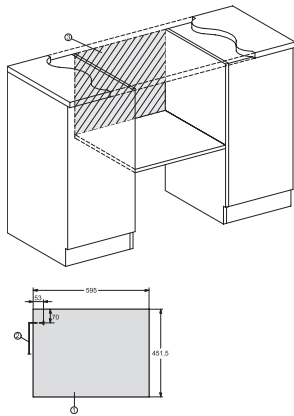

M 7240 TC

Zabudovateľná mikrovlnná rúra

v perfektne kombinovateľnom dizajne s ovládaním hore.

M7140TC, M724x, installation drawings

M7140TC, M724xTC, installation drawing

M7140TC, M724xTC, installation drawing