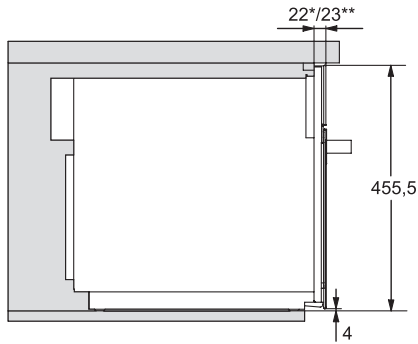

M 7240 TC

Zabudovateľná mikrovlnná rúra

v perfektne kombinovateľnom dizajne s ovládaním hore.

M7140TC, M724x, installation drawings

M7140TC, M724xTC, installation drawing

M7140TC, M724xTC, installation drawing