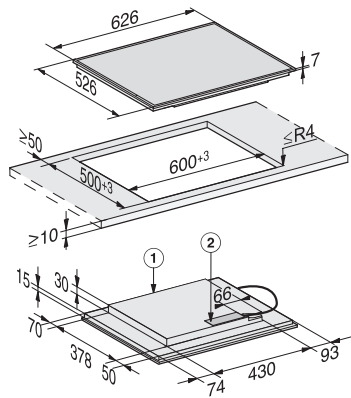

KM 7564 FR

Samostatná indukčná varná doska
so 4 zónami varenia PowerFlex pre maximálnu výkonnosť

KM 7465 FR, KM 7564 FR (Installation drawing)