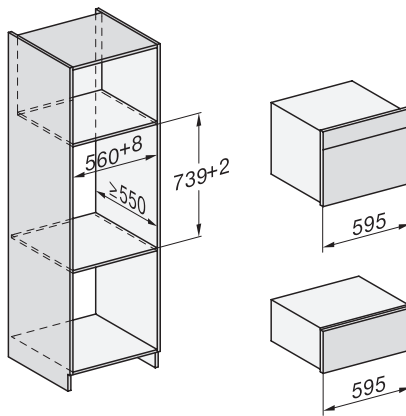

ESW7x20, DGC7x4xHCPro, DGC7x4xHCXPro installation drawings