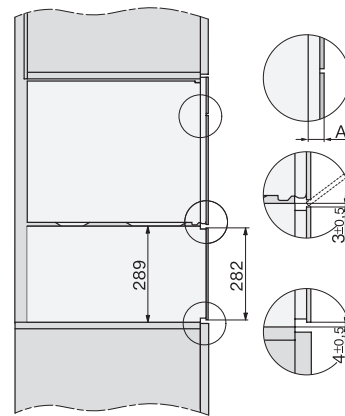

DGM 7440

Parná rúra s mikrovlnkou

na zdravé varenie a rýchle zohrievanie so sieťovým prepojením.

EAN: 4002516128359 / Číslo materiálu: 11106520 / Číslo starého materiálu: 23744044D

Doba do automatického zapnutia v pohotovostnom režime pri pripojení na sieť v min	20
Doba do automatického zapnutia vo vypnutom stave v min	20
<b>Komfort pri údržbe</b>	
Povrch z nerez/CleanSteel	•
Nerezový ohrevný priestor s ľanovou štruktúrou	•
Externý výrobnik pary	•
Ohrevné teleso na redukciu kondenzátu	•
Programy údržby	•
Údržbový program odmočenie	•
Rýchlopínače pre postranné mriežky	•
Vyberateľné postranné mriežky	•
Odvápňovanie	•
Dvierka CleanGlass	•
<b>Technológia výroby pary a zásobovanie vodou</b>	
DualSteam	•
Odobratie zásobníka na čerstvú vodu s mechanizmom Push2Release	•
Objem zásobníka na čerstvú vodu v l	1,5
<b>Bezpečnosť</b>	
Systém ochladzovania prístroja so studenou čelnou stranou	•
Bezpečnostné vypínanie	•
Zablokovanie sprevádzkovania	•
Systém ochladzovania výparov	•
Zablokovanie tlačidiel	•
<b>Technické údaje</b>	
Ohrevný priestor L	•
Objem ohrevného priestoru v l	40
Počet úrovní zasunutia	4
Rozmery prístroja (š x v x h) v mm	595 x 455 x 569
Doraz dvierok	dolu
Osvetlenie ohrevného priestoru	2 LED spoty
Min. teploty pri príprave v pare v °C	40
Max. teploty pri príprave v pare v °C	100
Elektronicky riadený výkon mikrovlnky	•
Úroveň výkonu mikrovlnky vo W	
Min. šírka výklenku v mm	560
Max. šírka výklenku v mm	568
Min. výška výklenku v mm	450
Max. výška výklenku v mm	452
Hĺbka výklenku v mm	550
Šírka prístroja v mm	595
Výška prístroja v mm	455
Hĺbka prístroja v mm	569
Rozmery prístroja (š x v x h) v mm	595 x 455 x 569
Hmotnosť v kg	30,6
Celkový príkon v kW	3,30
Napätie vo V	230
Frekvencia v Hz	50
Počet fáz	1
Istenie v A	16

ESW7x20, DGC7x4xHCPro, DGC7x4xHCXPro installation drawings

ESW7x20, DG7xxx, DGM7xxx installation drawings

ESW7x20, DGM7x4x installation drawings

ESW7x10, DGC7x4xHCPro, DGC7x4xHCXPro, installation drawings