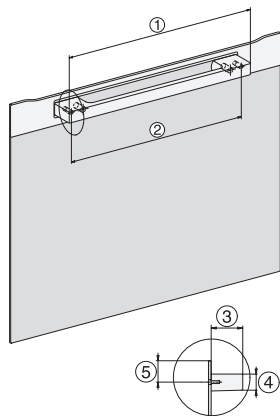

DGM 7440

Parná rúra s mikrovlnkou

na zdravé varenie a rýchle zohrievanie so sieťovým prepojením.

DG2840, DG7x40, DGC7x4x, DG7x6x, DGC7x6x, DGD7635, DGM7x4x, DO7, H28B/BP, H7x4xB/BM/BP, H7x6xB/BP, installation drawing