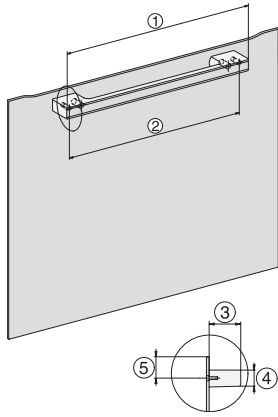

DGM 7440

Parná rúra s mikrovlnkou

na zdravé varenie a rýchle zohrievanie so sieťovým prepojením.

DG7x40, DGC7x4x, DGC7x6x, DG7635, DGM7x4x, DO7, H2860B/BP, H7240BM, H7x40BM, H7x4xB/BP, H7x6xB/BP, installation drawings