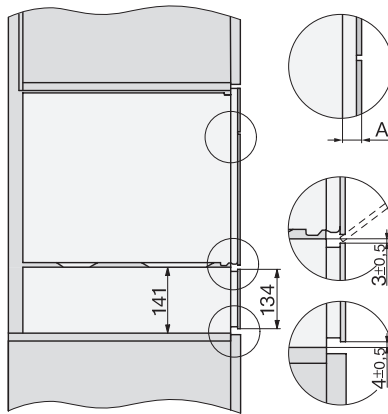

DG 2840

Zabudovateľné parné rúry
na zdravé varenie s automatickými programami.