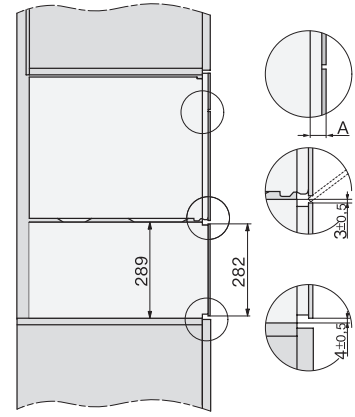

DG 2840

Zabudovateľné parné rúry
na zdravé varenie s automatickými programami.