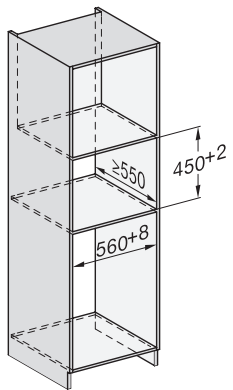

DG 2840

Zabudovateľné parné rúry
na zdravé varenie s automatickými programami.