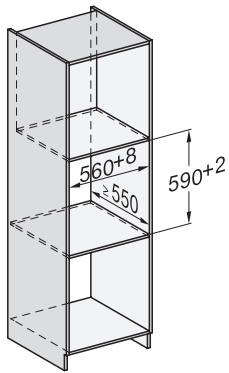

DG 2840

Zabudovateľné parné rúry
na zdravé varenie s automatickými programami.