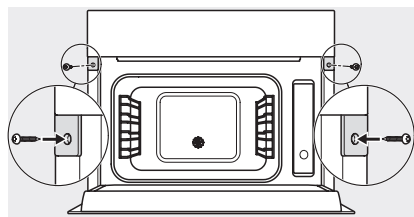

DG 2840

Zabudovateľné parné rúry
na zdravé varenie s automatickými programami.