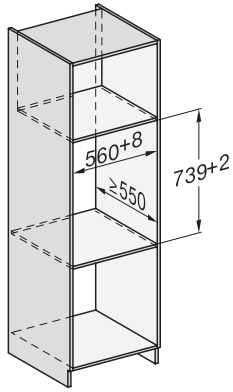

DG 2840

Zabudovateľné parné rúry
na zdravé varenie s automatickými programami.