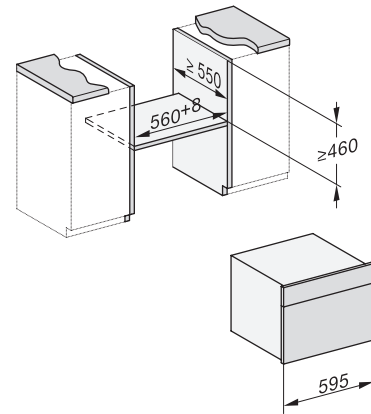

DG 2840

Zabudovateľné parné rúry
na zdravé varenie s automatickými programami.