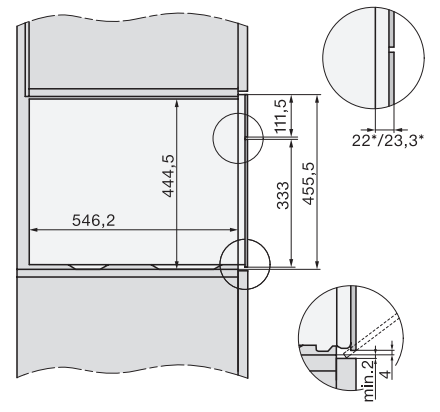

DG 2840

Zabudovateľné parné rúry
na zdravé varenie s automatickými programami.