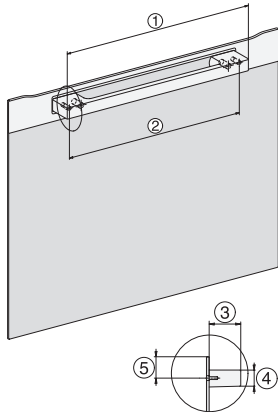

DG 7240

Zabudovateľné parné rúry

na zdravé varenie s automatickými programami a sieťovým prepojením.

DG2840, DG7x40, DGC7x4x, DG7x6x, DGC7x6x, DGD7635, DGM7x4x, DO7, H28B/BP, H7x4xB/BM/BP, H7x6xB/BP, installation drawing