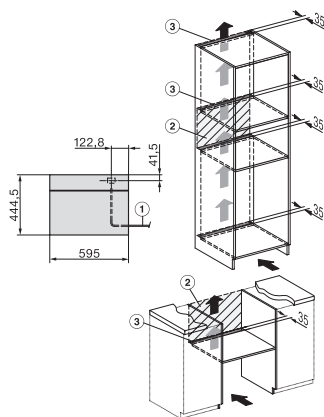

ESW7x20, DGC7x4xHCPro, DGC7x4xHCXPro installation drawings

ESW7x20, DG7xxx, DGM7xxx installation drawings

ESW7x10, DGC7x4xHCPro, DGC7x4xHCXPro, installation drawings

ESW7x10, EVS7010, DG7x4x, DGM7x4x installation drawings

DG7xxx, DGM7xxx, installation drawings

DG7x4x, DGM7x4x, DGC7x4x, DGC7x4xX, DGC7x4xHCPro, DGC7x4xHCXPro installation drawings

DG7xxx, DGM7xxx, installation drawings

DG7x4x, DGM7x4x, installation drawings

DG 7240

Zabudovateľné parné rúry

na zdravé varenie s automatickými programami a sieťovým prepojením.

DG7x4x, DGM7x4x, DG7x4x-55, DGM7x4x-55, installation drawings

DG2740, DG2840, DG7140, DG7240, DG7440 - installation drawing