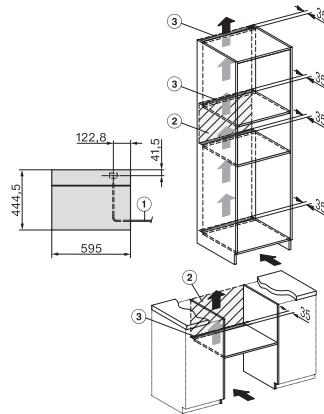

ESW7x20, DGC7x4xHCPro, DGC7x4xHCXPro installation drawings

ESW7x20, DG7xxx, DGM7xxx installation drawings

ESW7x10, DGC7x4xHCPro, DGC7x4xHCXPro, installation drawings

ESW7x10, EVS7010, DG7x4x, DGM7x4x installation drawings

DG7xxx, DGM7xxx, installation drawings

DG7x4x, DGM7x4x, DGC7x4x, DGC7x4xX, DGC7x4xHCPro, DGC7x4xHCXPro installation drawings

DG7xxx, DGM7xxx, installation drawings

DG7x4x, DGM7x4x, installation drawings

DG 7440

Zabudovateľné parné rúry

na zdravé varenie s autom. programami, sieť. prepojením a varením Sous-vide.

DG7x4x, DGM7x4x, DG7x4x-55, DGM7x4x-55, installation drawings

DG2740, DG2840, DG7140, DG7240, DG7440 - installation drawing