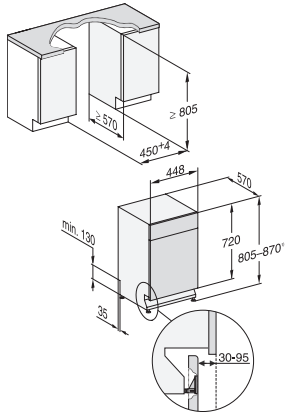

G 5430 SCi SL Active

Zabudovateľná umývačka riadu 45 cm

v osvedčenej kvalite Miele za výhodnú uvádzaciu cenu.

EAN: 4002516307563 / Číslo materiálu: 11479860 / Číslo starého materiálu: 21543056OE1

Bezpečnosť	
Systém Waterproof	•
Detská poistka	•
Technické údaje	
Šírka výklenku minimálne v mm	450
Šírka výklenku maximálne v mm	450
Výška výklenku minimálne v mm	805
Výška výklenku maximálne v mm	870
Hĺbka výklenku v mm	570
Šírka prístroja v mm	448
Výška prístroja v mm	805
Hĺbka prístroja v mm	570
Hĺbka prístroja pri otvorených dverkách v cm	116,5
Hmotnosť netto v kg	40,6
Celkový príkon v kW	2,00
Napätie vo V	230
Istenie v A	10
Počet fáz	1
Elektrická frekvencia, štandardná	50
Dĺžka privodovej hadice vody v cm	1,50
Dĺžka odtokovej hadice vody v cm	1,50
Dĺžka elektrického vedenia v m	1,70
Min. hmotnosť čelných dverok v kg	2,0
Max. hmotnosť čelných dverok v kg	8,0

G 5430 SCi SL Active
Zabudovateľná umývačka riadu 45 cm
v osvedčenej kvalite Miele za výhodnú uvádzaciu cenu.

G7000, integrated dishwasher, 45cm (installation drawing)