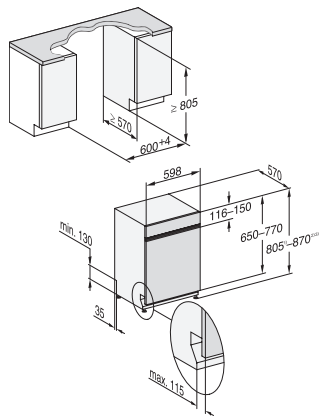

G 7410 SCi AutoDos

Zabudovateľné umývačky riadu

s automatickým dávkovaním vďaka AutoDos s integrovaným PowerDiskom.

G7000, integrated dishwasher, 60cm (installation drawing)