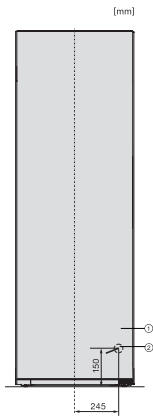

KS 4383 ED

Voľne stojaca chladnička

s Daily Fresh a DynaCool pre komfortnú kombináciu Side-by-Side.

EAN: 4002516515371 / Číslo materiálu: 11949430 / Číslo starého materiálu: 36438351EU1

Prikon v miliampéroch (mA)	1200
Napätie vo V	220-240
Istenie v A	10
Počet fáz	1
Frekvencia v Hz	50
Dĺžka elektrického vedenia v m	2,0
Výmena žiarovky	Kundendienst
<b>Dodávané príslušenstvo</b>	
Priehradka na vajčka	•

## KS 4383 ED

Volne stojaca chladnička

s Daily Fresh a DynaCool pre komfortnú kombináciu Side-by-Side.

K4373ED, KS4383ED, KS4383 C ED, KS4783 bb Blackboard, KS4887DD, installation (footnote\*) (installation drawings)