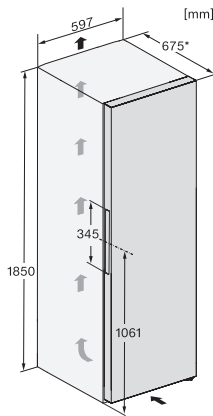

KS 4383 ED

Voľne stojaca chladnička

s Daily Fresh a DynaCool pre komfortnú kombináciu Side-by-Side.

EAN: 4002516515371 / Číslo materiálu: 11949430 / Číslo starého materiálu: 36438351EU1

Prikon v miliampéroch (mA)	1200
Napätie vo V	220-240
Istenie v A	10
Počet fáz	1
Frekvencia v Hz	50
Dĺžka elektrického vedenia v m	2,0
Výmena žiarovky	Kundendienst
<b>Dodávané príslušenstvo</b>	
Priehradka na vajčka	•

## KS 4383 ED

Volne stojaca chladnička

s Daily Fresh a DynaCool pre komfortnú kombináciu Side-by-Side.

K4373ED, KS4383ED, KS4383 C ED, KS4783 bb Blackboard, KS4887DD, installation (footnote\*) (installation drawings)