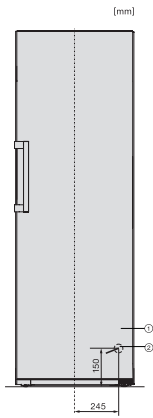

KS 4783 ED

Volne stojaca chladnička

s DailyFresh a extra komfortom pre perfektnú kombináciu Side-by-Side.

KS4383ED N, Nordic, KS4783ED, K4776ED, installation (footnote*) (installation drawings)