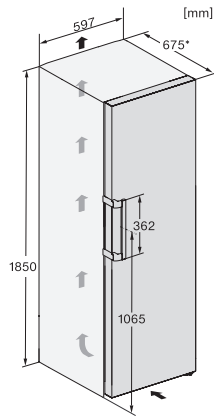

KS4383ED N, Nordics, K4776ED, KS4783ED FN4772E, installation sketch (footnote*) (installation drawings)