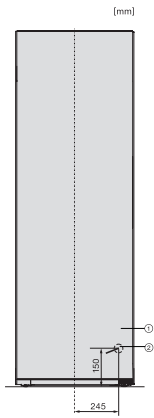

KS 4783 ED

Voľne stojaca chladnička

s DailyFresh a extra komfortom pre perfektnú kombináciu Side-by-Side.

EAN: 4002516515807 / Číslo materiálu: 11949660 / Číslo starého materiálu: 36478357EU1

Chladiaca zóna v l	399
4-hviezdičková mraziaca zóna v l	0
Celkový úžitkový objem v l	398
Trieda hlučnosti (A-D)	C
Hlučnosť v dB(A) re1pW	36
Príkon v miliampéroch (mA)	1200
Napätie vo V	220-240
Istenie v A	10
Počet fáz	1
Frekvencia v Hz	50
Dĺžka elektrického vedenia v m	2,0
Výmena žiarovky	Kundendienst
Dodávané príslušenstvo	
Priehradka na vajčka	•

KS 4783 ED

Volne stojaca chladnička

s DailyFresh a extra komfortom pre perfektnú kombináciu Side-by-Side.

K4373ED, KS4383ED, KS4383 C ED, KS4783 bb Blackboard, KS4887DD, installation (footnote*) (installation drawings)

KS4783ED bb, Blackboard, top view (footnote*) (installation drawings)

KS4783ED bb Blackboard, installation sketch (footnote*) (installation drawings)

KS4783ED bb, FNS4782E bb, Blackboard, top view, Side-by-Side (footnote*) (installation drawings)