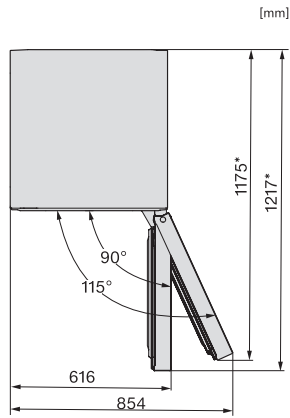

KS4783ED bb, Blackboard, top view (footnote*) (installation drawings)