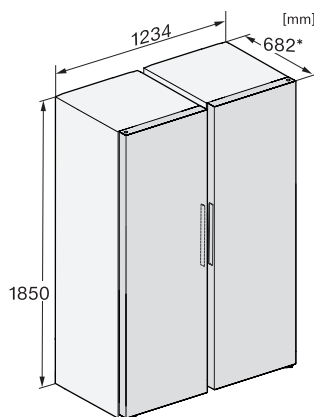

KS 4783 ED

Voľne stojaca chladnička

s DailyFresh a extra komfortom pre perfektnú kombináciu Side-by-Side.

EAN: 4002516515807 / Číslo materiálu: 11949660 / Číslo starého materiálu: 36478357EU1

Chladiaca zóna v l	399
4-hviezdičková mraziaca zóna v l	0
Celkový úžitkový objem v l	398
Trieda hlučnosti (A-D)	C
Hlučnosť v dB(A) re1pW	36
Príkon v miliampéroch (mA)	1200
Napätie vo V	220-240
Istenie v A	10
Počet fáz	1
Frekvencia v Hz	50
Dĺžka elektrického vedenia v m	2,0
Výmena žiarovky	Kundendienst
Dodávané príslušenstvo	
Priehradka na vajčka	•

KS 4783 ED

Volne stojaca chladnička

s DailyFresh a extra komfortom pre perfektnú kombináciu Side-by-Side.

K4373ED, KS4383ED, KS4383 C ED, KS4783 bb Blackboard, KS4887DD, installation (footnote*) (installation drawings)

KS4783ED bb, Blackboard, top view (footnote*) (installation drawings)

KS4783ED bb Blackboard, installation sketch (footnote*) (installation drawings)

KS4783ED bb, FNS4782E bb, Blackboard, top view, Side-by-Side (footnote*) (installation drawings)