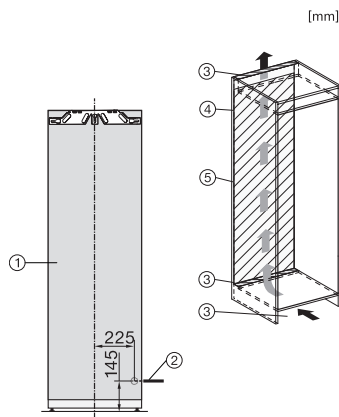

K 7743 E

Zabudovateľná chladnička

pre profesionálne skladovanie, vďaka PerfectFresh Pro a DynaCool.

K7733E, K7763E, K7732E, K7734F, K7764E, K7743E, K7743D, K7744E, K7773D, K7774D (footnote*) (installation drawings)