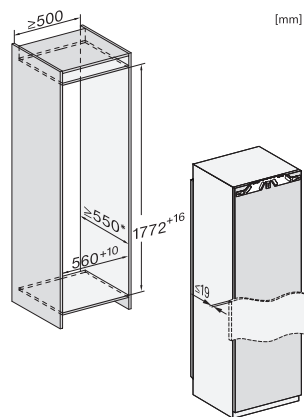

K7733E, K7763E, K7732E, K7734F, K7764E, K7743E, K7743D, K7744E, K7773D, K7774D, built-in (footnote*) (drawings)