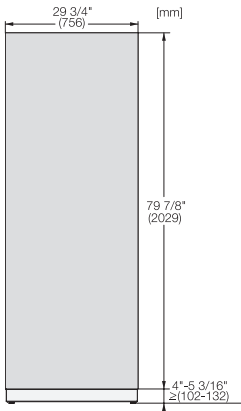

K 2802 Vi
Chladnička MasterCool
pre dizajn a techniku špičkovej triedy vo veľkom formáte.

EAN: 4002516335009 / Číslo materiálu: 11530510 / Číslo starého materiálu: 36280201D

Max. výška výklenku v mm	2164
Hĺbka výklenku v mm	629
Šírka prístroja v mm	756
Výška prístroja v mm	2127
Hĺbka prístroja v mm	610
Hmotnosť v kg	157,5
Upevňovacia technika	Pevné dvierka
Max. hmotnosť čelných dvierok chladiacej časti v kg	27
Klimatická trieda	SN-T
Chladiaca zóna v l	467
z toho zóna PerfectFresh v l	69
4-hviezdičková mraziaca zóna v l	0
Celkový užitočný objem v l	467
Doba skladovania pri poruche v h	0
Trieda hlučnosti (A-D)	C
Hlučnosť v dB(A) re1pW	40
Príkon v miliampéroch (mA)	3000
Napätie vo V	220-240
Istenie v A	10
Počet fáz	1
Frekvencia v Hz	50-60
Dĺžka elektrického vedenia v m	3,0
Výmena žiarovky	Kundendienst

K 2802 Vi
Chladnička MasterCool
pre dizajn a techniku špičkovej triedy vo veľkom formáte.

Opening angle 90°/115°, right side stop, MasterCool (Sketch) *footnote

Side-by-side, MasterCool, without partition wall, with heating mat (Sketch) (with footnote)

K2801Vi, K2811Vi, K2802Vi, K2812Vi, inner space, MasterCool, installation drawings

KFP3005ed/cs, KFP3004ed/cs, Front panel, Front dimensions, MasterCool II, installation drawings

Sideview, MasterCool, Sketch

Example for dimensioning Side-by-side-Combination MasterCool (Sketch) (*footnote) (only for EUROPE)

Side-by-Side, MasterCool, footnote, installation drawings

K2801Vi, K2811Vi, K2801SF, K2811SF, installation, MasterCool, *footnote, installation drawings