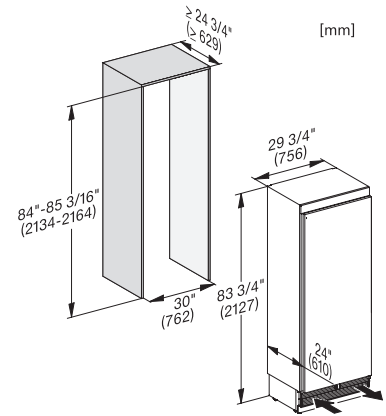

K 2802 Vi
Chladnička MasterCool
pre dizajn a techniku špičkovej triedy vo veľkom formáte.

EAN: 4002516335009 / Číslo materiálu: 11530510 / Číslo starého materiálu: 36280201D

Max. výška výklenku v mm	2164
Hĺbka výklenku v mm	629
Šírka prístroja v mm	756
Výška prístroja v mm	2127
Hĺbka prístroja v mm	610
Hmotnosť v kg	157,5
Upevňovacia technika	Pevné dvierka
Max. hmotnosť čelných dvierok chladiacej časti v kg	27
Klimatická trieda	SN-T
Chladiaca zóna v l	467
z toho zóna PerfectFresh v l	69
4-hviezdičková mraziaca zóna v l	0
Celkový užitočný objem v l	467
Doba skladovania pri poruche v h	0
Trieda hlučnosti (A-D)	C
Hlučnosť v dB(A) re1pW	40
Príkon v miliampéroch (mA)	3000
Napätie vo V	220-240
Istenie v A	10
Počet fáz	1
Frekvencia v Hz	50-60
Dĺžka elektrického vedenia v m	3,0
Výmena žiarovky	Kundendienst

K 2802 Vi
Chladnička MasterCool
pre dizajn a techniku špičkovej triedy vo veľkom formáte.

Opening angle 90°/115°, right side stop, MasterCool (Sketch) *footnote

Side-by-side, MasterCool, without partition wall, with heating mat (Sketch) (with footnote)