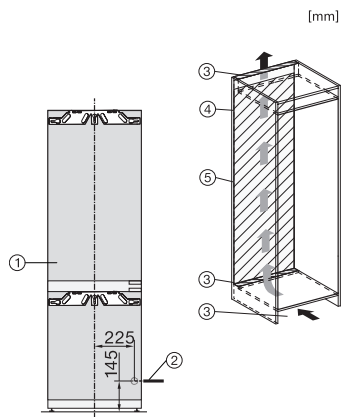

KFN 7785 D

Zabudov. kombin. chladnička s mrazničkou

individuálny komfort vďaka FlexiLight 2.0, Dyna Cool, NoFrost a Mylce.

KFN7734C, KFN7734F, KFN7734D, KFN7764D,
KFN7785D, KFN7744E, KFN7774D, installation (footnote*)
(installation drawings)