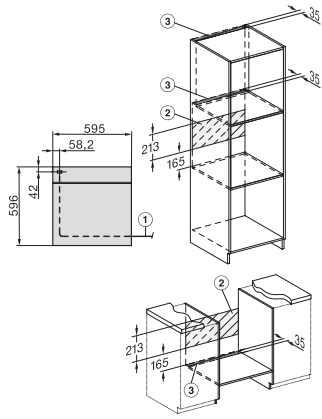

H 7164 B

Rúra na pečenie

s atraktívnym dizajnom v nerez. prevedení so sieťovým prepojením a PerfectClean.