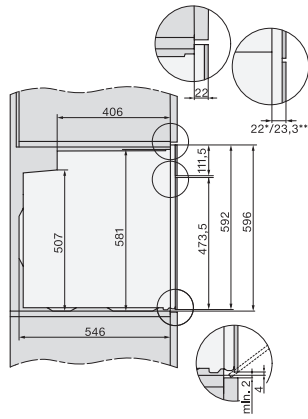

H 7164 B

Rúra na pečenie

s atraktívnym dizajnom v nerez. prevedení so sieťovým prepojením a PerfectClean.