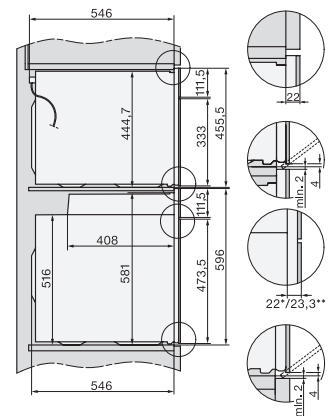

H 7164 B

Rúra na pečenie

s atraktívnym dizajnom v nerez. prevedení so sieťovým prepojením a PerfectClean.