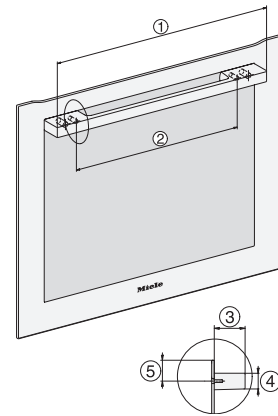

H 7164 B

Rúra na pečenie

s atraktívnym dizajnom v nerez. prevedení so sieťovým prepojením a PerfectClean.