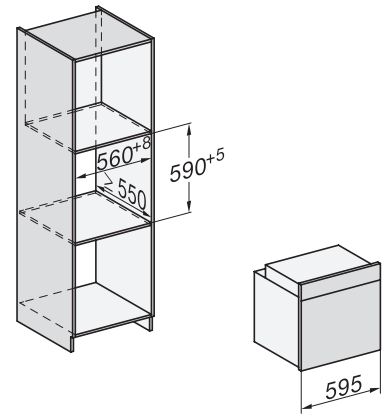

H 7164 B

Rúra na pečenie

s atraktívnym dizajnom v nerez. prevedení so sieťovým prepojením a PerfectClean.