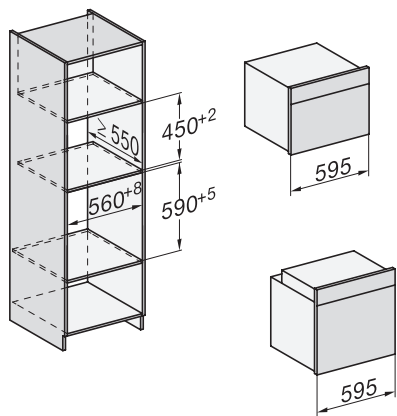

H 7164 B

Rúra na pečenie

s atraktívnym dizajnom v nerez. prevedení so sieťovým prepojením a PerfectClean.