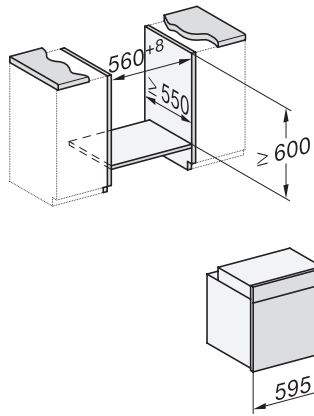

H 7164 B

Rúra na pečenie

s atraktívnym dizajnom v nerez. prevedení so sieťovým prepojením a PerfectClean.