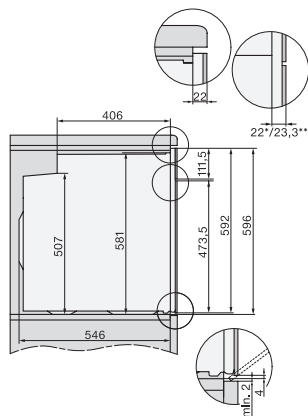

H 7164 B

Rúra na pečenie

s atraktívnym dizajnom v nerez. prevedení so sieťovým prepojením a PerfectClean.