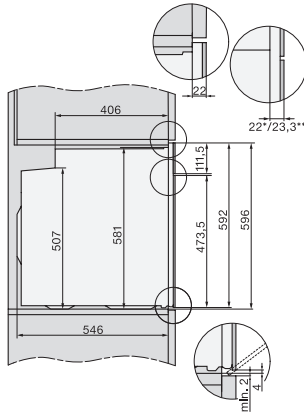

H 7264 B

Rúra na pečenie

v perfektne kombinovateľnom dizajne s textovým displejom a PerfectClean.

H 7264 B

Rúra na pečenie

v perfektne kombinovateľnom dizajne s textovým displejom a PerfectClean.

H226x-1B/BP/E/EP//IP, H2760B/BP, H28x0B/BP, H7x6xB/BP/BPX installation drawings

H2760B/BP, H28x0B/BP, H7x6xB/BP/BPX, DGC7351, DGC7151, installation drawings

H226x-1B/BP/E/EP//IP, H2760B/BP, H28x0B/BP, H7x6xB/BP/BPX, installation drawings

H226x-1B/BP/E/EP//IP, H2x6xB/BP, H7x6xB/BP/BPX, installation drawings