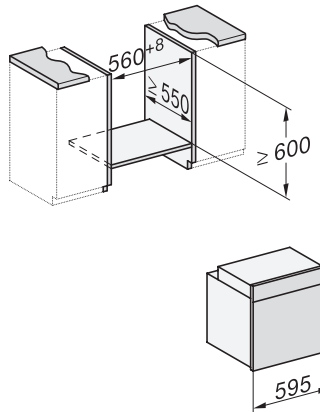

H226x-1B/BP/E/EP//IP, H2x6xB/BP, H7x6xB/BP/BPX, installation drawings