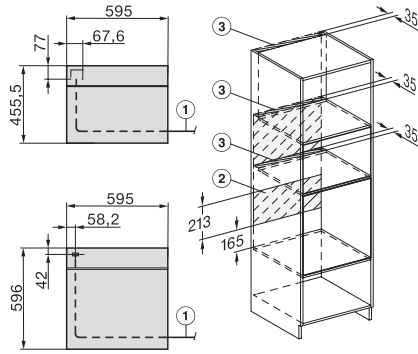

H2760B/BP, H28x0B/BP, H7x6xB/BP/BPX, installation drawings

H2xxx-1 B/BP/E//IP, H7xxx B/BP/BM/BMX, installation drawings

H 7264 B

Rúra na pečenie

v perfektne kombinovateľnom dizajne s textovým displejom a PerfectClean.

H2xxx-1 B/BP/E/IP, H7xxx B/BP/BM/BMX, installation drawings