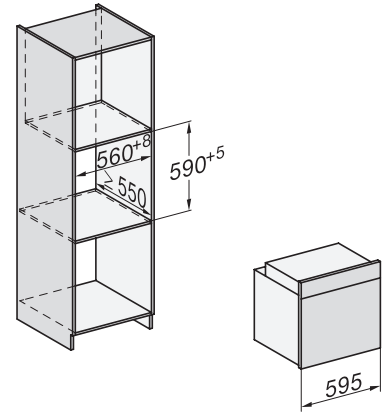

H226x-1B/BP/E/EP//IP, H2760B/BP, H28x0B/BP, H7x6xB/BP/BPX, installation drawings