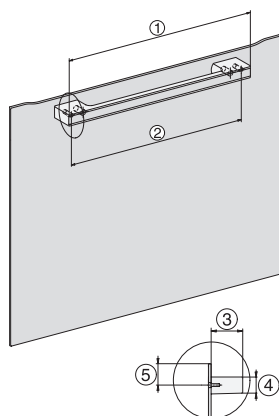

DG7x40, DGC7x4x, DGC7x6x, DG7635, DGM7x4x, DO7, H2860B/BP, H7240BM, H7x40BM, H7x4xB/BP, H7x6xB/BP, installation drawings