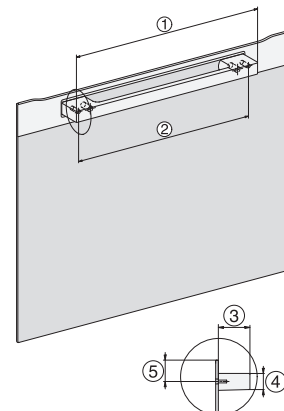

DG2840, DG7x40, DGC7x4x, DG7x6x, DGC7x6x, DGD7635, DGM7x4x, DO7, H28B/BP, H7x4xB/BM/BP, H7x6xB/BP, installation drawing