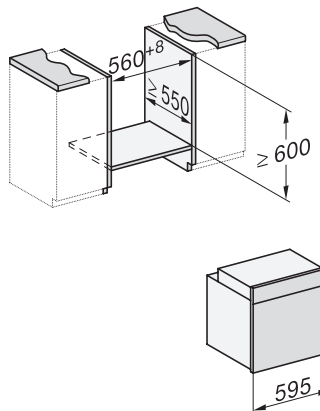

H226x-1B/BP/E/EP/I/IP, H2x6xB/BP, H7x6xB/BP/BPX, installation drawings