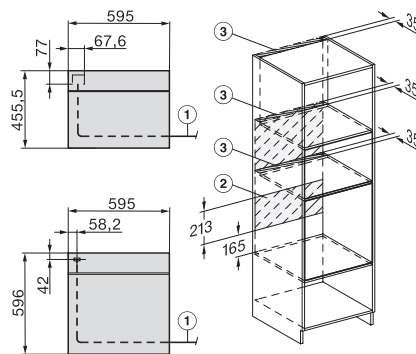

H2760B/BP, H28x0B/BP, H7x6xB/BP/BPX, installation drawings

H 7264 B

Rúra na pečenie

v perfektne kombinovateľnom dizajne s textovým displejom a PerfectClean.

H2xxx-1 B/BP/E/I/IP, H7xxx B/BP/BM/BMX, installation drawings

H2xxx-1 B/BP/E/I/IP, H7xxx B/BP/BM/BMX, installation drawings