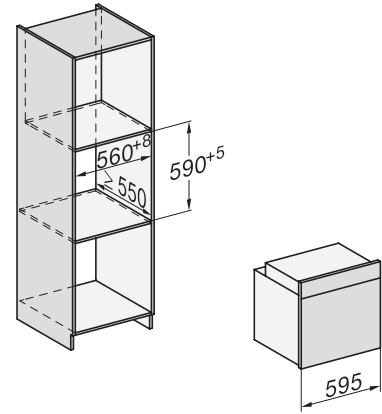

H 7260 BP

Rúra na pečenie

v perfektne kombinovateľnom dizajne s textovým displejom a pyrolýzou.

- Textový displej so senzorovým ovládaním – DirectSensor S
- Nenáročné čistenie – vybavenie pyrolýzou
- Jednoducho dosiahnete perfektný výsledok – automatické programy
- Priestor a flexibilita – objem 76 l na 5 úrovniach
- Jednoduchá manipulácia – plnovýsuv FlexiClip

H 7260 BP

Rúra na pečenie

v perfektne kombinovateľnom dizajne s textovým displejom a pyrolýzou.

H226x-1B/BP/E/EP//IP, H2760B/BP, H28x0B/BP, H7x6xB/BP/BPX installation drawings

H2760B/BP, H28x0B/BP, H7x6xB/BP/BPX, DGC7351, DGC7151, installation drawings