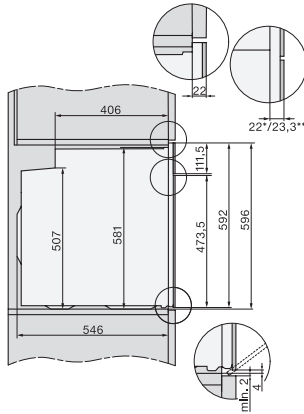

H 7260 BP

Rúra na pečenie

v perfektne kombinovateľnom dizajne s textovým displejom a pyrolýzou.

H226x-1B/BP/E/EP//IP, H2760B/BP, H28x0B/BP, H7x6xB/BP/BPX installation drawings

H2760B/BP, H28x0B/BP, H7x6xB/BP/BPX, DGC7351, DGC7151, installation drawings