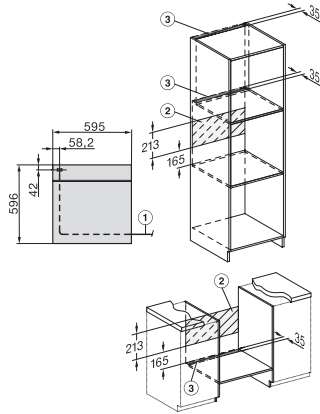

H 7260 BP

Rúra na pečenie

v perfektne kombinovateľnom dizajne s textovým displejom a pyrolýzou.

- Textový displej so senzorovým ovládaním – DirectSensor S
- Nenáročné čistenie – vybavenie pyrolýzou
- Jednoducho dosiahnete perfektný výsledok – automatické programy
- Priestor a flexibilita – objem 76 l na 5 úrovniach
- Jednoduchá manipulácia – plnovýsuv FlexiClip

H 7260 BP

Rúra na pečenie

v perfektne kombinovateľnom dizajne s textovým displejom a pyrolýzou.

H226x-1B/BP/E/EP//IP, H2760B/BP, H28x0B/BP, H7x6xB/BP/BPX installation drawings

H2760B/BP, H28x0B/BP, H7x6xB/BP/BPX, DGC7351, DGC7151, installation drawings