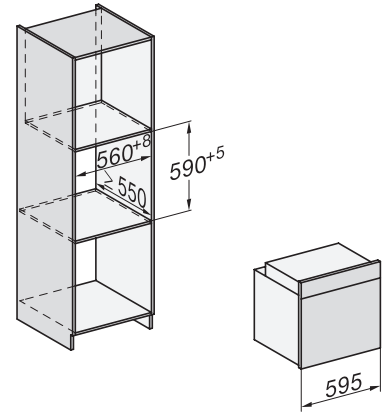

H 7260 B

Rúra na pečenie

v perfektne kombinovateľnom dizajne s textovým displejom a PerfectClean.

- Textový displej so senzorovým ovládaním – DirectSensor S
- Mimoriadne ľahké čistenie – vybavenie PerfectClean
- Jednoducho dosiahnete perfektný výsledok – automatické programy
- Priestor a flexibilita – objem 76 l na 5 úrovniach
- Jednoduchá manipulácia – plnovýsuv FlexiClip

H 7260 B

Rúra na pečenie

v perfektne kombinovateľnom dizajne s textovým displejom a PerfectClean.

H226x-1B/BP/E/EP//IP, H2760B/BP, H28x0B/BP, H7x6xB/BP/BPX installation drawings

H2760B/BP, H28x0B/BP, H7x6xB/BP/BPX, DGC7351, DGC7151, installation drawings