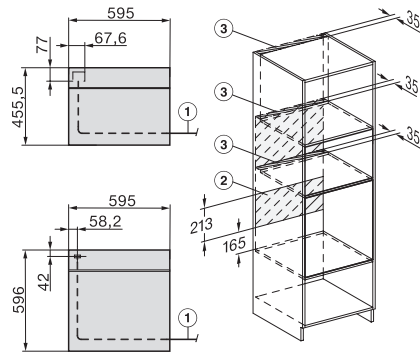

H2760B/BP, H28x0B/BP, H7x6xB/BP/BPX, installation drawings

H2xxx-1 B/BP/E//IP, H7xxx B/BP/BM/BMX, installation drawings

H 7260 B

Rúra na pečenie

v perfektne kombinovateľnom dizajne s textovým displejom a PerfectClean.

H2xxx-1 B/BP/E/I/IP, H7xxx B/BP/BM/BMX, installation drawings