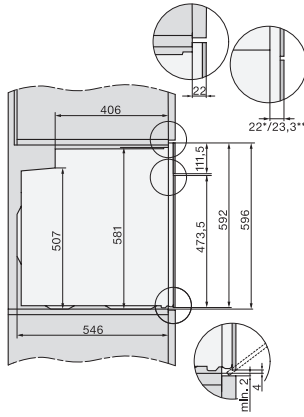

H 7260 B

Rúra na pečenie

v perfektne kombinovateľnom dizajne s textovým displejom a PerfectClean.

- Textový displej so senzorovým ovládaním – DirectSensor S
- Mimoriadne ľahké čistenie – vybavenie PerfectClean
- Jednoducho dosiahnete perfektný výsledok – automatické programy
- Priestor a flexibilita – objem 76 l na 5 úrovniach
- Jednoduchá manipulácia – plnovýsuv FlexiClip

H 7260 B

Rúra na pečenie

v perfektne kombinovateľnom dizajne s textovým displejom a PerfectClean.

H226x-1B/BP/E/EP//IP, H2760B/BP, H28x0B/BP, H7x6xB/BP/BPX installation drawings

H2760B/BP, H28x0B/BP, H7x6xB/BP/BPX, DGC7351, DGC7151, installation drawings