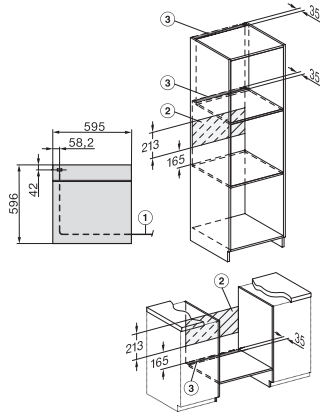

H 7260 B

Rúra na pečenie

v perfektne kombinovateľnom dizajne s textovým displejom a PerfectClean.

- Textový displej so senzorovým ovládaním – DirectSensor S
- Mimoriadne ľahké čistenie – vybavenie PerfectClean
- Jednoducho dosiahnete perfektný výsledok – automatické programy
- Priestor a flexibilita – objem 76 l na 5 úrovniach
- Jednoduchá manipulácia – plnovýsuv FlexiClip

H 7260 B

Rúra na pečenie

v perfektne kombinovateľnom dizajne s textovým displejom a PerfectClean.

H226x-1B/BP/E/EP//IP, H2760B/BP, H28x0B/BP, H7x6xB/BP/BPX installation drawings

H2760B/BP, H28x0B/BP, H7x6xB/BP/BPX, DGC7351, DGC7151, installation drawings