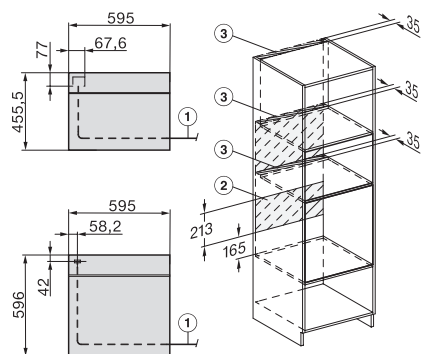

H2760B/BP, H28x0B/BP, H7x6xB/BP/BPX, installation drawings

H2xxx-1 B/BP/E//IP, H7xxx B/BP/BM/BMX, installation drawings

H 7464 BP

Rúra na pečenie

v perfektne kombinovateľnom dizajne s pokrmovým teplomerom a LED osvetlením.

H2xxx-1 B/BP/E/I/IP, H7xxx B/BP/BM/BMX, installation drawings