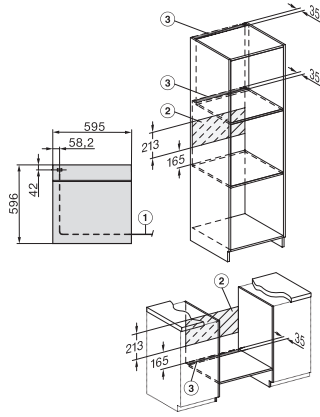

H 7464 BP

Rúra na pečenie

v perfektne kombinovateľnom dizajne s pokrmovým teplomerom a LED osvetlením.

H226x-1B/BP/E/EP//IP, H2760B/BP, H28x0B/BP, H7x6xB/BP/BPX installation drawings