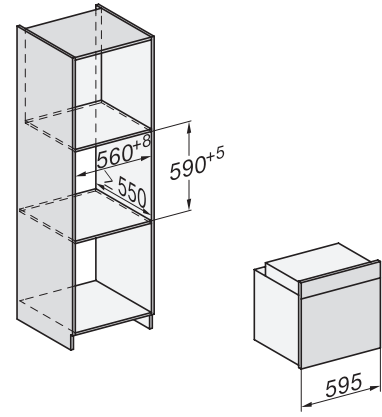

### Rúra na pečenie

v perfektne kombinovateľnom dizajne s pokrmovým teplomerom a LED osvetlením.

H226x-1B/BP/E/EP//IP, H2760B/BP, H28x0B/BP, H7x6xB/BP/BPX installation drawings

H2760B/BP, H28x0B/BP, H7x6xB/BP/BPX, DGC7351, DGC7151, installation drawings