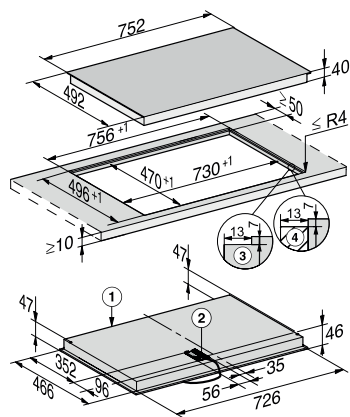

KM 6523 FL

Samostatná elektrická varná doska

na zabudovanie var. dosky bez rámu na zapustenie pre mimor. elegantné kuchyne.

KM 6542 FL, KM 6523 FL (Installation drawing)