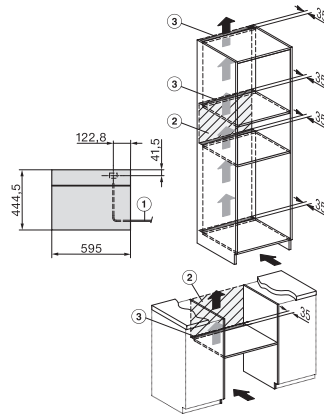

ESW7x20, DGC7x4xHCPro, DGC7x4xHCXPro installation drawings

ESW7x20, DG7xxx, DGM7xxx installation drawings

ESW7x10, DGC7x4xHCPro, DGC7x4xHCXPro, installation drawings

ESW7x10, EVS7010, DG7x4x, DGM7x4x installation drawings

DG7xxx, DGM7xxx, installation drawings

DG7x4x, DGM7x4x, DGC7x4x, DGC7x4xX, DGC7x4xHCPro, DGC7x4xHCXPro installation drawings

DG7xxx, DGM7xxx, installation drawings

DG7x4x, DGM7x4x, installation drawings

DG 7240

Zabudovatelné parné rúry

na zdravé varenie s automatickými programami a sieťovým prepojením.

DG7x4x, DGM7x4x, DG7x4x-55, DGM7x4x-55, installation drawings

DG2740, DG2840, DG7140, DG7240, DG7440 - installation drawing