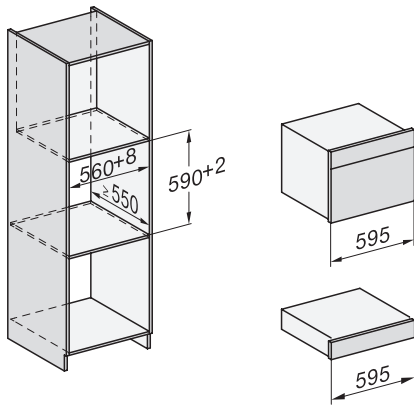

ESW7x10, DGC7x4xHCPro, DGC7x4xHCXPro, installation drawings