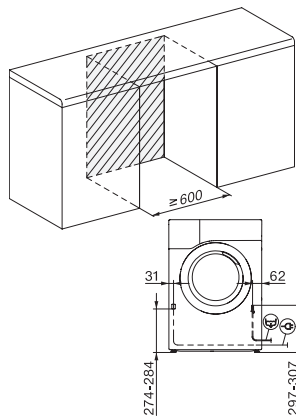

TCA230WP Active

Sušička s tepelným čerpadlom T1:

S A++ a vynikajúcou kvalitou Miele za atraktívnu cenu.

EAN: 4002516456759 / Číslo materiálu: 11840270 / Číslo starého materiálu: 12CA2302CZ

Predžehlenie	•
Posteľná bielizeň	•
Teplý vzduch/DryFresh	•
Extra funkcie	
Ochrana proti pokrčeniu	•
Šetrný plus	•
Kvalita	
Jemné rebrovanie	•
Bezpečnosť	
PIN kód	•
Indikátor pre „vyprázdenie zásobníkov“	•
Indikátor pre „vyčistenie filtrov“	•
Optické rozhranie	•
Technické údaje	
Rozmery v mm (šírka)	0
Rozmery v mm (výška)	0
Rozmery v mm (hĺbka)	0
Hĺbka prístroja pri otvorených dverkách v mm	1054
Hmotnosť v kg	56
Celkový príkon v kW	1,10
Napätie vo V	220-240
Istenie v A	10
Frekvencia v Hz	50
Dĺžka elektrického vedenia v m	2,0
Hermeticky uzavreté	•
Druh chladiaceho prostriedku	R290
Množstvo chladiaceho prostriedku	0,11
Potenciál skleníkového efektu chladiaceho prostriedku	3
Potenciál skleníkového efektu prístroja	0,35
Dodávané príslušenstvo	
Flakón s vôňou	•
Voucher na druhý flakón s vôňou	•

TCA230WP Active

Sušička s tepelným čerpadlom T1:

S A++ a vynikajúcou kvalitou Miele za atraktívnu cenu.

T1 installation drawing, slanted facia, straight facia, measures in mm

T1 drawing, slanted facia, straight facia, measures in mm

T1 drawing, slanted facia, straight facia, without porthole, measures in mm

T1 drawing, slanted facia, straight facia, measures in mm