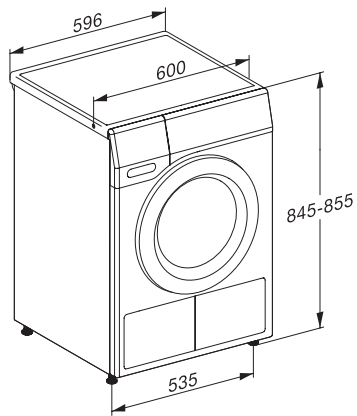

T1 drawing, slanted facia, straight facia, measures in mm