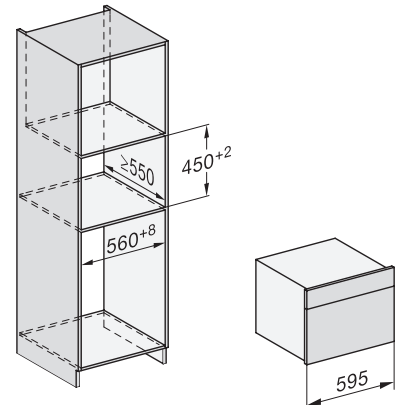

DG7xxx, DGM7xxx, installation drawings