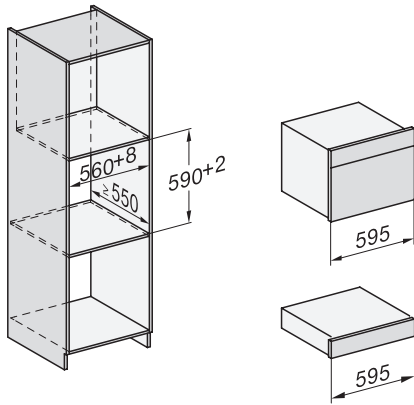

ESW7x10, DGC7x4xHCPro, DGC7x4xHCXPro, installation drawings