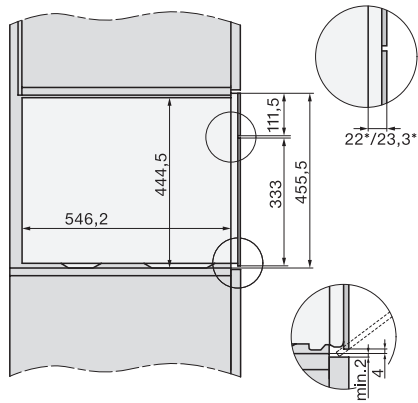

DG7xxx, DGM7xxx, installation drawings

DG7x4x, DGM7x4x, installation drawings

DG 7140

Zabudovatelné parné rúry

na zdravé varenie s automatickými programami a sieťovým prepojením.

DG7x4x, DGM7x4x, DG7x4x-55, DGM7x4x-55, installation drawings