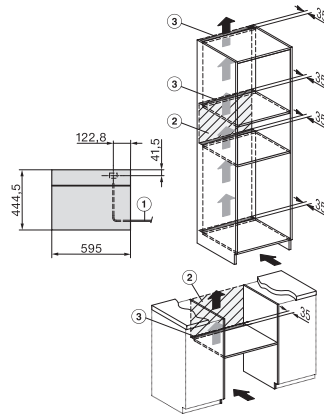

ESW7x20, DG7xxx, DGM7xxx installation drawings

ESW7x10, DGC7x4xHCPro, DGC7x4xHCXPro, installation drawings

ESW7x10, EVS7010, DG7x4x, DGM7x4x installation drawings

DG7xxx, DGM7xxx, installation drawings

DG7x4x, DGM7x4x, DGC7x4x, DGC7x4xX, DGC7x4xHCPro, DGC7x4xHCXPro installation drawings

DG7xxx, DGM7xxx, installation drawings

DG7x4x, DGM7x4x, installation drawings

DG 7140

Zabudovatelné parné rúry

na zdravé varenie s automatickými programami a sieťovým prepojením.

DG7x4x, DGM7x4x, DG7x4x-55, DGM7x4x-55, installation drawings