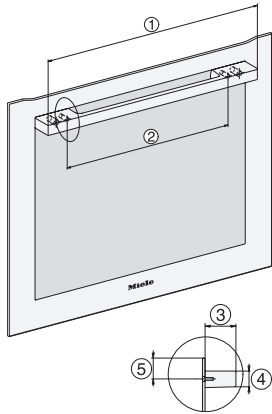

DG 7140

Zabudovateľné parné rúry

na zdravé varenie s automatickými programami a sieťovým prepojením.

DG2740, DG7140, DGM7340, H2760B/BP, H7140BM, H7x64B/BP, H7x60B/BP installation drawings