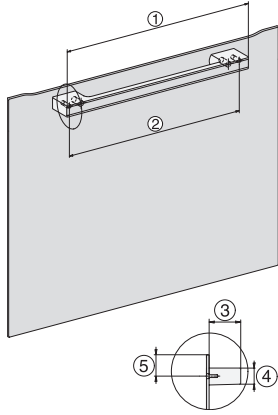

DG 7240

Zabudovateľné parné rúry

na zdravé varenie s automatickými programami a sieťovým prepojením.

DG7x40, DGC7x4x, DGC7x6x, DG7635, DGM7x4x, DO7, H2860B/BP, H7240BM, H7x40BM, H7x4xB/BP, H7x6xB/BP, installation drawings