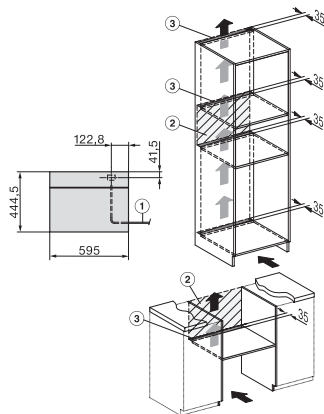

ESW7x20, DGC7x4xHCPro, DGC7x4xHCXPro installation drawings

ESW7x20, DG7xxx, DGM7xxx installation drawings

ESW7x10, DGC7x4xHCPro, DGC7x4xHCXPro, installation drawings

ESW7x10, EVS7010, DG7x4x, DGM7x4x installation drawings

DG7xxx, DGM7xxx, installation drawings

DG7x4x, DGM7x4x, DGC7x4x, DGC7x4xX, DGC7x4xHCPro, DGC7x4xHCXPro installation drawings

DG7xxx, DGM7xxx, installation drawings

DG7x4x, DGM7x4x, installation drawings

DG 7240

Zabudovatelné parné rúry

na zdravé varenie s automatickými programami a sieťovým prepojením.

DG7x4x, DGM7x4x, DG7x4x-55, DGM7x4x-55, installation drawings

DG2740, DG2840, DG7140, DG7240, DG7440 - installation drawing