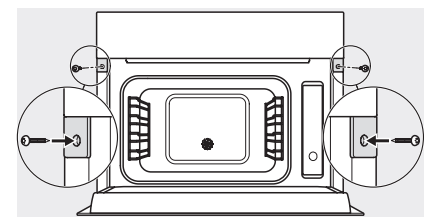

DGM 7840

Parná rúra s mikrovlnkou

na zdravé varenie a zohrievanie so sieť. prepojením a displejom M Touch.