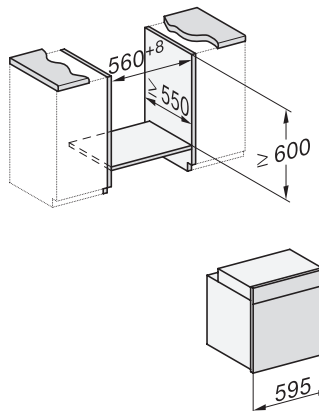

H226x-1B/BP/E/EP/IP, H2x6xB/BP, H7x6xB/BP/BPX, installation drawings