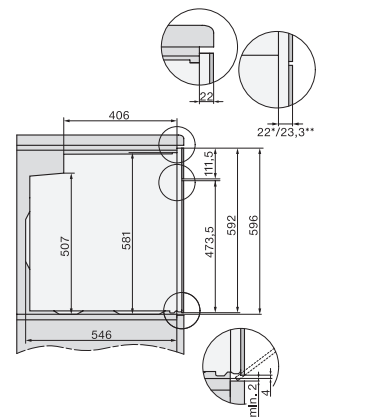

Bezpečnosť	
Systém ochladzovania prístroja so studenou čelnou stranou	•
Bezpečnostné vypínanie	•
Zablokovanie sprevádzkovania	•
Technické údaje	
Objem ohrevného priestoru v l	76
Počet úrovní zasunutia	5
Počet úrovní zasunutia ohrevný priestor 1	5
Počet úrovní zasunutia ohrevný priestor 2	5
Označenie úrovní zasunutia	•
Osvetlenie ohrevného priestoru	1 halogénový spot
Teploty v °C	30–300
Min. teploty v °C	30
Max. teploty v °C	300
Min. šírka výklenku v mm	560
Max. šírka výklenku v mm	568
Min. výška výklenku v mm	590
Max. výška výklenku v mm	595
Hĺbka výklenku v mm	550
Šírka prístroja v mm	595
Výška prístroja v mm	596
Hĺbka prístroja v mm	568
Hmotnosť v kg	42,0
Celkový príkon v kW	3,50
Napätie vo V	220-240
Frekvencia v Hz	50
Istenie v A	16
Počet fáz	1
Pripojovací kábel so sieťovým konektorom	•
Dĺžka elektrického vedenia v m	1,50
Výmena žiarovky	Zákazník
Dodávané príslušenstvo	
Plech na pečenie s úpravou PerfectClean	1
Plech na pečenie a AirFry Gourmet, dierovaný, s PerfectClean	1
Univerzálny plech s úpravou PerfectClean	1
Rošt na pečenie	1
Plnovýsuv FlexiClip (pár)	1
Vyberateľná postranná mriežka (pár)	1
Voucher na plech na grilovanie a pečenie HGBB71 s úpravou PerfectClean	1

H 2861-1 B 125 Edition

Rúra na pečenie

v kombinovateľnom dizajne s funkciou AirFry, sieťovým pripojením a PerfectClean.

installation H7000 XL, installation drawing

side view H7000 XL, installation drawings

built-in H7000 XL, installation drawing

H226x-1B/BP/E/EP/I/IP, H2x6xB/BP, H7x6xB/BP/BPX, installation drawings

DG7x40, DGC7x4x, DGC7x6x, DG7635, DGM7x4x, DO7, H2860B/BP, H7240BM, H7x40BM, H7x4xB/BP, H7x6xB/BP, installation drawings

side view H7000 XL build-under, installation drawing