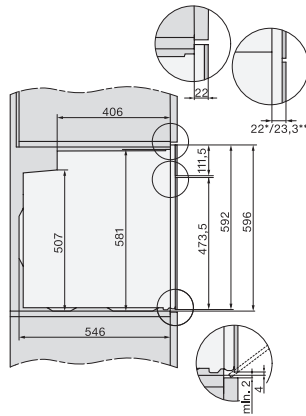

Bezpečnosť	
Systém ochladzovania prístroja so studenou čelnou stranou	•
Bezpečnostné vypínanie	•
Zablokovanie sprevádzkovania	•
Technické údaje	
Objem ohrevného priestoru v l	76
Počet úrovní zasunutia	5
Počet úrovní zasunutia ohrevný priestor 1	5
Počet úrovní zasunutia ohrevný priestor 2	5
Označenie úrovní zasunutia	•
Osvetlenie ohrevného priestoru	1 halogénový spot
Teploty v °C	30–300
Min. teploty v °C	30
Max. teploty v °C	300
Min. šírka výklenku v mm	560
Max. šírka výklenku v mm	568
Min. výška výklenku v mm	590
Max. výška výklenku v mm	595
Hĺbka výklenku v mm	550
Šírka prístroja v mm	595
Výška prístroja v mm	596
Hĺbka prístroja v mm	568
Hmotnosť v kg	42,0
Celkový príkon v kW	3,50
Napätie vo V	220-240
Frekvencia v Hz	50
Istenie v A	16
Počet fáz	1
Pripojovací kábel so sieťovým konektorom	•
Dĺžka elektrického vedenia v m	1,50
Výmena žiarovky	Zákazník
Dodávané príslušenstvo	
Plech na pečenie s úpravou PerfectClean	1
Plech na pečenie a AirFry Gourmet, dierovaný, s PerfectClean	1
Univerzálny plech s úpravou PerfectClean	1
Rošt na pečenie	1
Plnovýsuv FlexiClip (pár)	1
Vyberateľná postranná mriežka (pár)	1
Voucher na plech na grilovanie a pečenie HGBB71 s úpravou PerfectClean	1

H 2861-1 B 125 Edition

Rúra na pečenie

v kombinovateľnom dizajne s funkciou AirFry, sieťovým pripojením a PerfectClean.

installation H7000 XL, installation drawing

side view H7000 XL, installation drawings

side view H7000 XL build-under, installation drawing