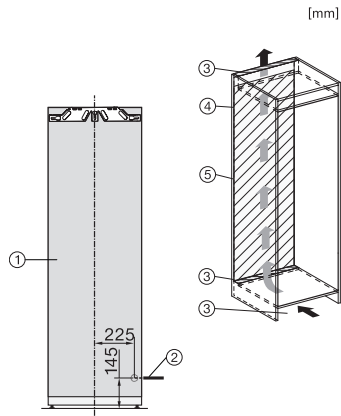

K 7733 E
Zabudovateľná chladnička
s DynaCool a LED osvetlením pre praktické skladovanie potravín.

K7733E, K7763E, K7732E, K7734F, K7764E, K7743E, K7743D, K7744E, K7773D, K7774D (footnote*) (installation drawings)