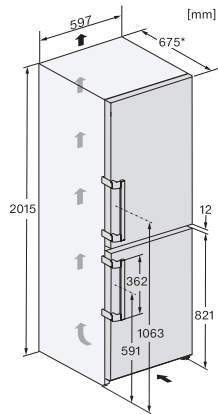

KFN 4799 DDE

Volně stojaca chladnička s mrazničkou
s DailyFresh, NoFrost a IceMaker pre vždy čerstvé kocky ľadu.

KFN4797DD, KFN4797CD, KFN4799DDE, KFN4795DD, KFN4795CD, KFN4795BD, installation sketch (footnote*)