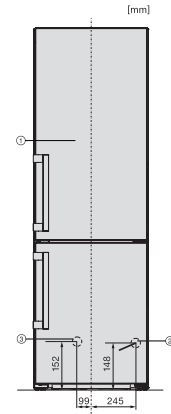

KFN4799DDE, KFN4799AD, installation (footnote*) (installation drawings)