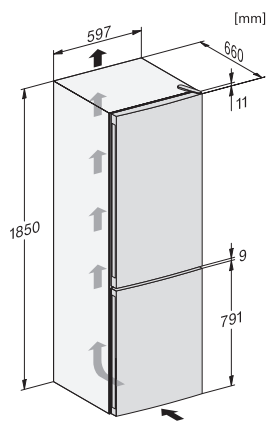

KFN 4374 ED

Voľne stojaca chladnička s mrazničkou
s DailyFresh ExtraCool, NoFrost a LED osvetlením pre vysoký komfort.

KFN4374ED, KDN4074E Active, KDN4071E Active, KDN4174E Active, installation sketch (installation drawings)