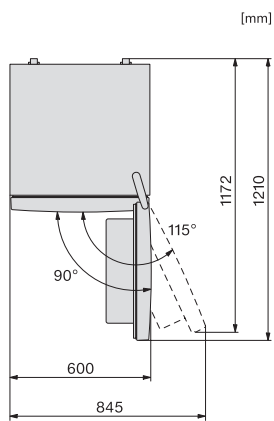

KFN4374ED, KDN4074E Active, KDN4071E Active, KDN4174E Active, KFN4391ED, KFN4394ED, top view (installation drawings)