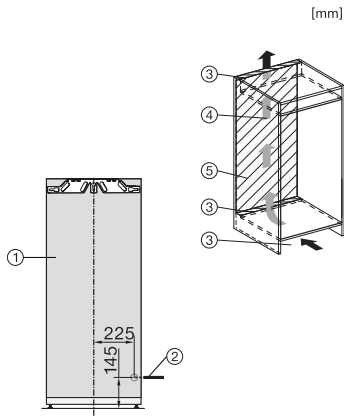

K 7443 D

Zabudovateľná chladnička

s PerfectFresh Pro pre dlhšiu sviežosť, moderným LED osvetlením a DynaCool.

K7433E, K7434E, K7464E, K7443D, K7444D, K7473D, K7474D, FNS74470D, installation (footnote*) (installation drawings)