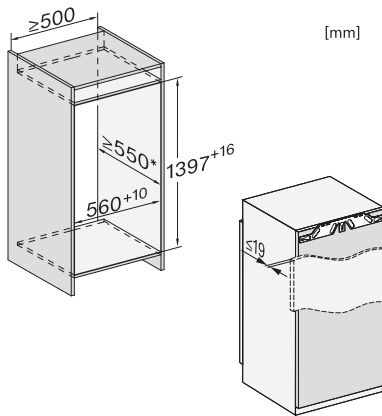

K7433E, K7434E, K7464E, K7443D, K7444D, K7473D, K7474D, FNS7470D, built-in (footnote*) (installation drawings)