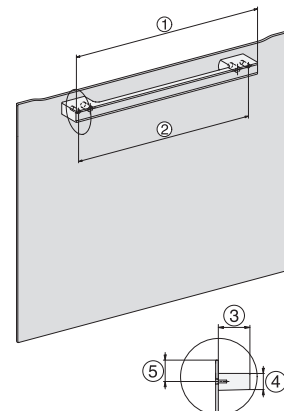

DG7x40, DGC7x4x, DGC7x6x, DG7635, DGM7x4x, DO7, H2860B/BP, H7240BM, H7x40BM, H7x4xB/BP, H7x6xB/BP, installation drawings