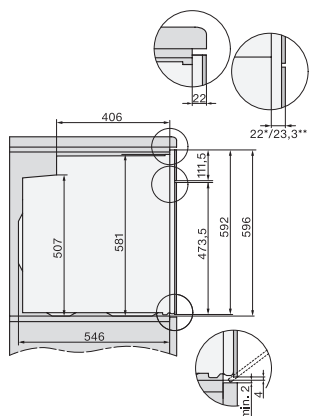

H 2861 B

Rúra na pečenie

v kombinovateľnom dizajne so zosietením, PerfectClean a plnovýsuvom FlexiClip.

EAN: 4002516604884 / Číslo materiálu: 12144500 / Číslo starého materiálu: 22286124D

Technické údaje	
Objem ohrevného priestoru v l	76
Počet úrovní zasunutia	5
Počet úrovní zasunutia ohrevný priestor 1	5
Počet úrovní zasunutia ohrevný priestor 2	5
Označenie úrovní zasunutia	•
Osvetlenie ohrevného priestoru	1 halogénový spot
Min. teploty v °C	30
Max. teploty v °C	300
Min. šírka výklenku v mm	560
Max. šírka výklenku v mm	568
Min. výška výklenku v mm	590
Max. výška výklenku v mm	595
Hĺbka výklenku v mm	550
Šírka prístroja v mm	595
Výška prístroja v mm	596
Teploty v °C	30–300
Hĺbka prístroja v mm	568
Hmotnosť v kg	42,0
Celkový príkon v kW	3,50
Napätie vo V	220-240
Frekvencia v Hz	50
Počet fáz	1
Istenie v A	16
Pripojovací kábel so sieťovým konektorom	•
Dĺžka elektrického vedenia v m	1,50
Dodávané príslušenstvo	
Plech na pečenie s úpravou PerfectClean	1
Univerzálny plech s úpravou PerfectClean	1
Rošt na pečenie	1
Plnovýsuv FlexiClip (pár)	1
Vyberateľná postranná mriežka (pár)	1

H226x-1B/BP/E/EP/IP, H2760B/BP, H28x0B/BP, H7x6xB/BP/BPX, installation drawings

H226x-1B/BP/E/EP/IP, H2x6xB/BP, H7x6xB/BP/BPX, installation drawings

DG2840, DG7x40, DGC7x4x, DG7x6x, DGC7x6x, DGD7635, DGM7x4x, DO7, H28B/BP, H7x4xB/BM/BP, H7x6xB/BP, installation drawing

DG7x40, DGC7x4x, DGC7x6x, DG7635, DGM7x4x, DO7, H2860B/BP, H7240BM, H7x40BM, H7x4xB/BP, H7x6xB/BP, installation drawings

H2760B/BP, H28x0B/BP, H7x6xB/BP/BPX, installation drawings