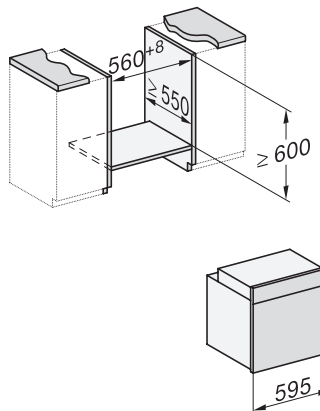

H226x-1B/BP/E/EP/IP, H2x6xB/BP, H7x6xB/BP/BPX, installation drawings