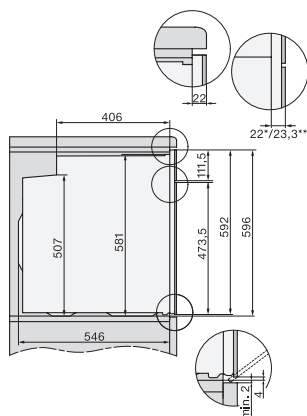

H 2861 BP

Rúra na pečenie

v kombinovateľnom dizajne so zosietením, pyrolýzou a plnovýsuvom FlexiClip.

EAN: 4002516622116 / Číslo materiálu: 12144550 / Číslo starého materiálu: 22286125D

Technické údaje	
Objem ohrevného priestoru v l	76
Počet úrovní zasunutia	5
Počet úrovní zasunutia ohrevný priestor 1	5
Počet úrovní zasunutia ohrevný priestor 2	5
Označenie úrovní zasunutia	•
Osvetlenie ohrevného priestoru	1 halogénový spot
Min. teploty v °C	30
Max. teploty v °C	300
Min. šírka výklenku v mm	560
Max. šírka výklenku v mm	568
Min. výška výklenku v mm	590
Max. výška výklenku v mm	595
Hĺbka výklenku v mm	550
Šírka prístroja v mm	595
Výška prístroja v mm	596
Teploty v °C	30–300
Hĺbka prístroja v mm	568
Hmotnosť v kg	47,0
Celkový príkon v kW	3,60
Napätie vo V	220-240
Frekvencia v Hz	50
Počet fáz	1
Istenie v A	16
Pripojovací kábel so sieťovým konektorom	•
Dĺžka elektrického vedenia v m	1,50
Dodávané príslušenstvo	
Plech na pečenie s úpravou PerfectClean	1
Univerzálny plech s úpravou PerfectClean	1
Rošt na pečenie	1
Plnovýsuv FlexiClip (pár)	1
Vyberateľná postranná mriežka (pár)	1

H 2861 BP

Rúra na pečenie

v kombinovateľnom dizajne so zesiatením, pyrolýzou a plnovýsuvom FlexiClip.

H226x-1B/BP/E/EP/I/IP, H2760B/BP, H28x0B/BP, H7x6xB/BP/BPX installation drawings

H2760B/BP, H28x0B/BP, H7x6xB/BP/BPX, DGC7351, DGC7151, installation drawings

H226x-1B/BP/E/EP/I/IP, H2760B/BP, H28x0B/BP, H7x6xB/BP/BPX, installation drawings

H226x-1B/BP/E/EP/I/IP, H2x6xB/BP, H7x6xB/BP/BPX, installation drawings

DG2840, DG7x40, DGC7x4x, DG7x6x, DGC7x6x, DGD7635, DGM7x4x, DO7, H28B/BP, H7x4xB/BM/BP, H7x6xB/BP, installation drawing

DG7x40, DGC7x4x, DGC7x6x, DG7635, DGM7x4x, DO7, H2860B/BP, H7240BM, H7x40BM, H7x4xB/BP, H7x6xB/BP, installation drawings

H2760B/BP, H28x0B/BP, H7x6xB/BP/BPX, installation drawings