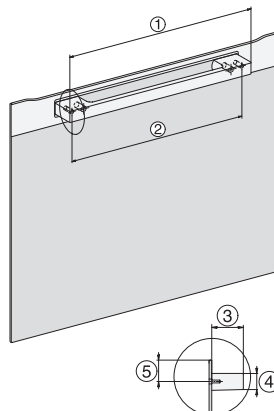

DG2840, DG7x40, DGC7x4x, DG7x6x, DGC7x6x, DGD7635, DGM7x4x, DO7, H28B/BP, H7x4xB/BM/BP, H7x6xB/BP, installation drawing