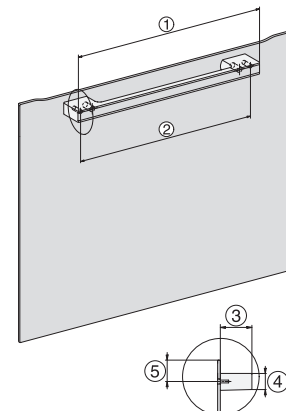

DG7x40, DGC7x4x, DGC7x6x, DG7635, DGM7x4x, DO7, H2860B/BP, H7240BM, H7x40BM, H7x4xB/BP, H7x6xB/BP, installation drawings