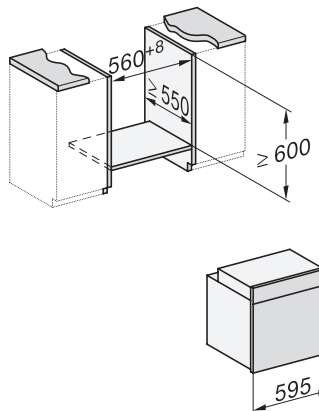

H226x-1B/BP/E/EP/I/IP, H2x6xB/BP, H7x6xB/BP/BPX, installation drawings