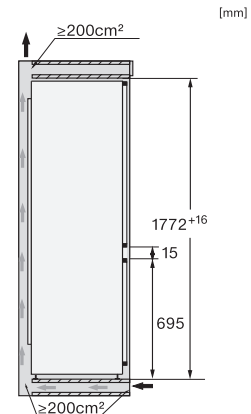

KFNS7734D, KFN7734C, KFN7734F, KFN7734D,
KFN7764D, KFN7785D, KFN7744E, KFN7774D, side view
(installation drawings)