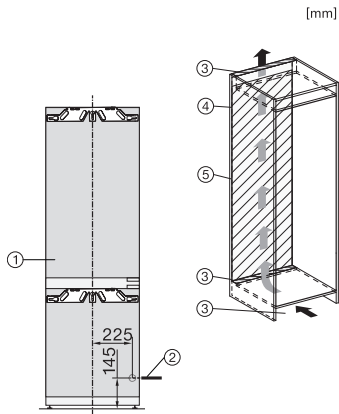

KFN 7774 D

Zabudov. kombin. chladnička s mrazničkou
s PerfectFresh Active, DynaCool a NoFrost pre optimálne skladovanie.

KFN7734C, KFN7734F, KFN7734D, KFN7764D,
KFN7785D, KFN7744E, KFN7774D, installation (footnote*)
(installation drawings)