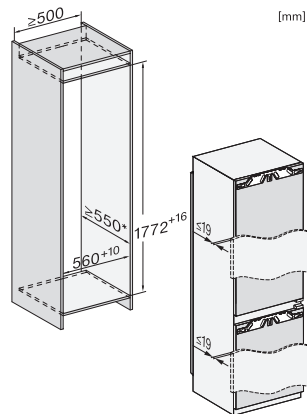

KFN7734C, KFN7734F, KFN7734D, KFN7764D,
KFN7785D, KFN7744E, KFN7774D, built-in (footnote*)
(installation drawings)