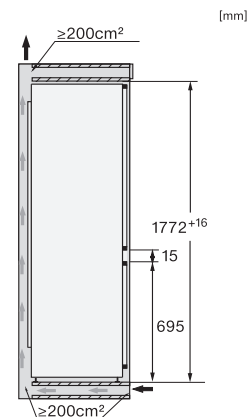

KFNS7734D, KFN7734C, KFN7734F, KFN7734D,
KFN7764D, KFN7785D, KFN7744E, KFN7774D, side view
(installation drawings)