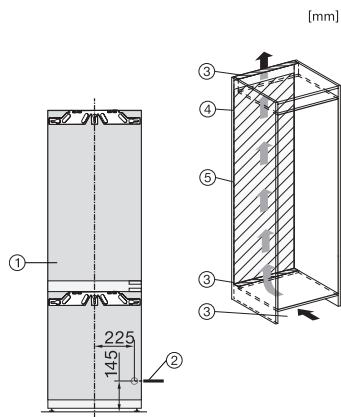

KFN 7764 D

Vestavná chladnička s mrazničkou

s výjimečným komfortem díky funkcím FlexiLight 2.0, DynaCool a NoFrost.

KFN7734C, KFN7734F, KFN7734D, KFN7764D,
KFN7785D, KFN7744E, KFN7774D, installation (footnote*)
(installation drawings)