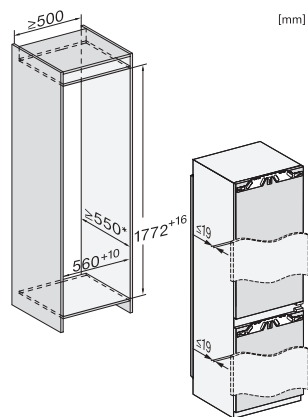

KFN7795D, built-in (footnote*) (installation drawings)