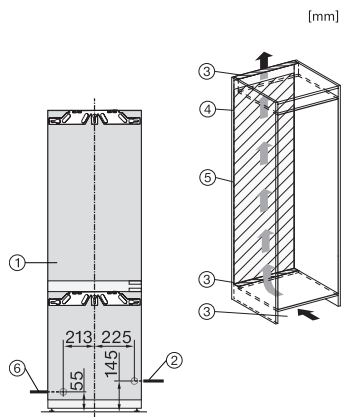

KFN 7795 D

Zabudov. kombin. chladnička s mrazničkou

pre výnimočný dojem vďaka PerfectFresh Active, Dyna Cool a zariadeniu IceMaker.

KFN7795D, installation (footnote*) (installation drawings)