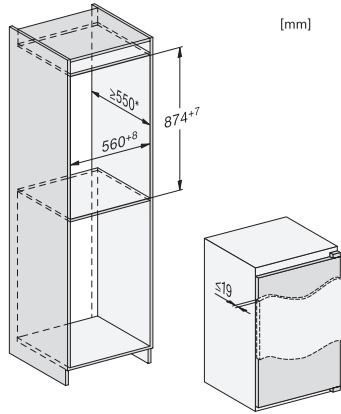

K 7115 E

Zabudovateľná chladnička

s LED osvetlením a funkciou superchladenie pre väčší komfort.

K7118D, K7128D, K7116E, K7126E, K7117D, K7127D,
K7115E, K7125E, built-in (footnote*) (installation drawings)