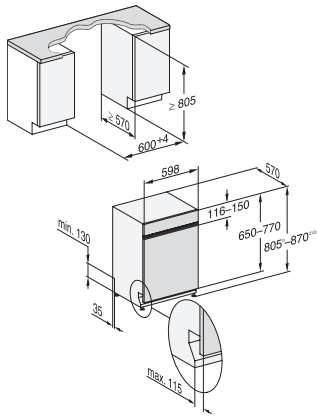

G 5110 SCi Active
Zabudovateľná umývačka riadu
v osvedčenej kvalite Miele za výhodnú uvádzaciu cenu.

G7000, integrated dishwasher, 60cm (installation drawing)