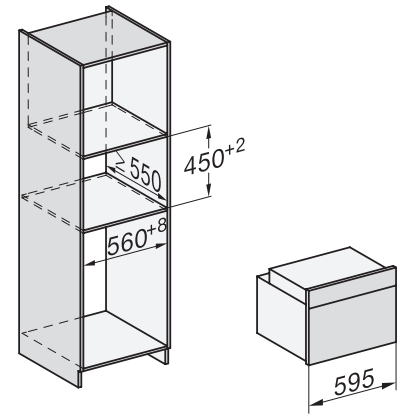

H2840B, H7x4xB/BP/BPX, installation drawings