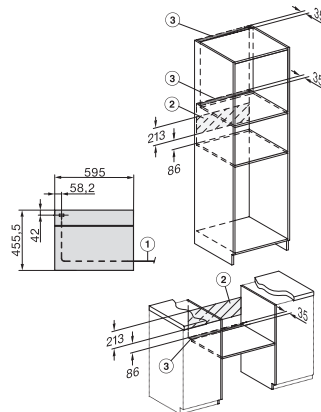

## H 7244 BP

Kompaktná rúra na pečenie

v kombinovateľnom dizajne s displejom, sieťovým prepojením a pyrolýzou.

H2840B, H7244B, H7244BP, H7440B, H7440BPX, H7640BP, H7840BP, H7840BPX, installation drawings

H2840B, H7244B, H7244BP, H7440B, H7440BPX, H7640BP, H7840BP, H7840BPX, installation drawings, GB, AUS

H2840B, H7x4xB/BP/BPX, installation drawings

H2840B, H7x4xB/BP/BPX, installation drawings

H7x4xB/BP/BPX, H2840B, installation drawings