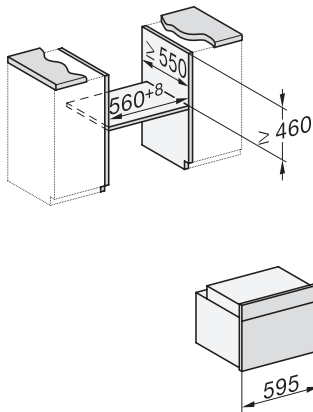

## H 7244 BP

Kompaktná rúra na pečenie

v kombinovateľnom dizajne s displejom, sieťovým prepojením a pyrolýzou.

H2840B, H7244B, H7244BP, H7440B, H7440BPX, H7640BP, H7840BP, H7840BPX, installation drawings

H2840B, H7244B, H7244BP, H7440B, H7440BPX, H7640BP, H7840BP, H7840BPX, installation drawings, GB, AUS

H2840B, H7x4xB/BP/BPX, installation drawings

H2840B, H7x4xB/BP/BPX, installation drawings

H7x4xB/BP/BPX, H2840B, installation drawings