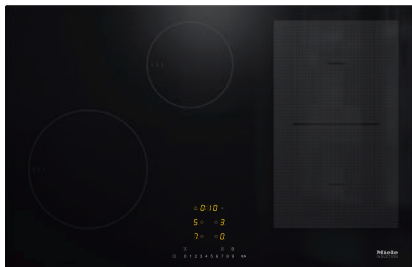

KM 7414 FX

Samostatná indukčná varná doska  
so zónou varenia PowerFlex pre maximálnu výkonnosť.

- Rýchly výber vďaka radu čísiel – ComfortSelect
- 4 varné zóny vrátane 1 výkonnej zóny varenia PowerFlex
- 752 mm mm šírka pre montáž bez rámu na zapustenie
- Najkratší čas uvedenia do varu – TwinBooster
- Komunikácia s odsávačom – automatická funkcia Con@ctivity

KM 7414 FX

Samostatná indukčná varná doska  
so zónou varenia PowerFlex pre maximálnu výkonnosť.

EAN: 4002516148883 / Číslo materiálu: 11128640 / Číslo starého materiálu: 26741460D

Kuchynský budík	•
Automatika vypnutia	•
Individuálne možnosti nastavenia (napr. signálne tóny)	•
<b>Hospodárnosť a trvalá udržateľnosť</b>	
Príkion vo vypnutom stave vo W	0,5
Príkion v režime Stand-by vo W	1,0
Príkion v pohotovostnom režime pri pripojení na sieť vo W	2,0
Doba do automatického zapnutia vo vypnutom stave v min	20
Doba do automatického zapnutia v pohotovostnom režime v min	20
Doba do automatického zapnutia v pohotovostnom režime pri pripojení na sieť v min	20
<b>Komfort pri údržbe</b>	
Ľahko udržateľná sklokeramika	•
<b>Bezpečnosť</b>	
Bezpečnostné vypínanie	•
Blokovacia funkcia	•
Zablokovanie sprevádzkovania	•
Integrovaný ochladzovací ventilátor	•
Ochrana proti prehriatiu	•
Indikácia zostatkového tepla	•
<b>Technické údaje</b>	
Rozmery v mm (šírka)	752
Rozmery v mm (výška)	51
Rozmery v mm (hĺbka)	492
Montážna výška s pripojovacou skrinkou v mm	51
Vnútorný rozmer výrezu v mm (šírka) pri zabudovaní bez rámu na zapustenie	730
Vnútorný rozmer výrezu v mm (hĺbka) pri zabudovaní bez rámu na zapustenie	470
Hmotnosť v kg	12
Vonkajší rozmer výrezu v mm (šírka) pri zabudovaní bez rámu na zapustenie	756
Vonkajší rozmer výrezu v mm (hĺbka) pri zabudovaní bez rámu na zapustenie	496
Celkový príkon v kW	7,30
Dĺžka elektrického vedenia v m	1,4
Napätie vo V	230
Frekvencia v Hz	50-60
<b>Dodávané príslušenstvo</b>	
Počet pripojovacích káblov s konektorom	Da