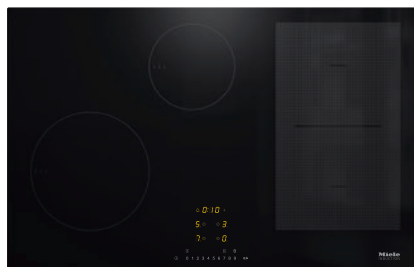

KM 7414 FX

Samostatná indukčná varná doska  
so zónou varenia PowerFlex pre maximálnu výkonnosť.

- Rýchly výber vďaka radu čísiel – ComfortSelect
- 4 varné zóny vrátane 1 výkonnej zóny varenia PowerFlex
- 752 mm mm šírka pre montáž bez rámu na zapustenie
- Najkratší čas uvedenia do varu – TwinBooster
- Komunikácia s odsávačom – automatická funkcia Con@ctivity

KM 7414 FX

Samostatná indukčná varná doska  
so zónou varenia PowerFlex pre maximálnu výkonnosť.

EAN: 4002516148883 / Číslo materiálu: 11128640 / Číslo starého materiálu: 26741460D

Kuchynský budík	•
Automatika vypnutia	•
Individuálne možnosti nastavenia (napr. signálne tóny)	•
<b>Hospodárnosť a trvalá udržateľnosť</b>	
Príkion vo vypnutom stave vo W	0,5
Príkion v režime Stand-by vo W	1,0
Príkion v pohotovostnom režime pri pripojení na sieť vo W	2,0
Doba do automatického zapnutia vo vypnutom stave v min	20
Doba do automatického zapnutia v pohotovostnom režime v min	20
Doba do automatického zapnutia v pohotovostnom režime pri pripojení na sieť v min	20
<b>Komfort pri údržbe</b>	
Ľahko udržateľná sklokeramika	•
<b>Bezpečnosť</b>	
Bezpečnostné vypínanie	•
Blokovacia funkcia	•
Zablokovanie sprevádzkovania	•
Integrovaný ochladzovací ventilátor	•
Ochrana proti prehriatiu	•
Indikácia zostatkového tepla	•
<b>Technické údaje</b>	
Rozmery v mm (šírka)	752
Rozmery v mm (výška)	51
Rozmery v mm (hĺbka)	492
Montážna výška s pripojovacou skrinkou v mm	51
Vnútorný rozmer výrezu v mm (šírka) pri zabudovaní bez rámu na zapustenie	730
Vnútorný rozmer výrezu v mm (hĺbka) pri zabudovaní bez rámu na zapustenie	470
Hmotnosť v kg	12
Vonkajší rozmer výrezu v mm (šírka) pri zabudovaní bez rámu na zapustenie	756
Vonkajší rozmer výrezu v mm (hĺbka) pri zabudovaní bez rámu na zapustenie	496
Celkový príkon v kW	7,30
Dĺžka elektrického vedenia v m	1,4
Napätie vo V	230
Frekvencia v Hz	50-60
<b>Dodávané príslušenstvo</b>	
Počet pripojovacích káblov s konektorom	Da