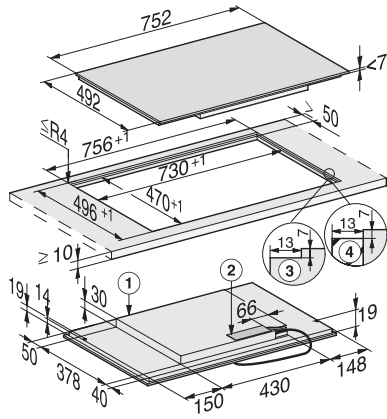

KM 7414 FX

Samostatná indukčná varná doska
so zónou varenia PowerFlex pre maximálnu výkonnosť.

KM 7414 FX (installation drawing)