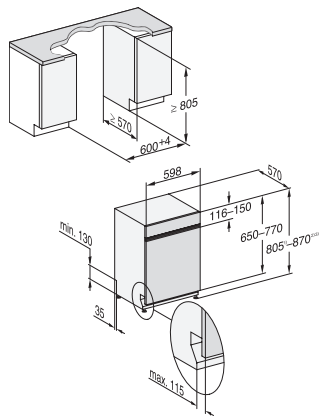

G 5110 SCi Active

Zabudovateľná umývačka riadu

v osvedčenej kvalite Miele za výhodnú uvádzaciu cenu.

G7000, integrated dishwasher, 60cm (installation drawing)