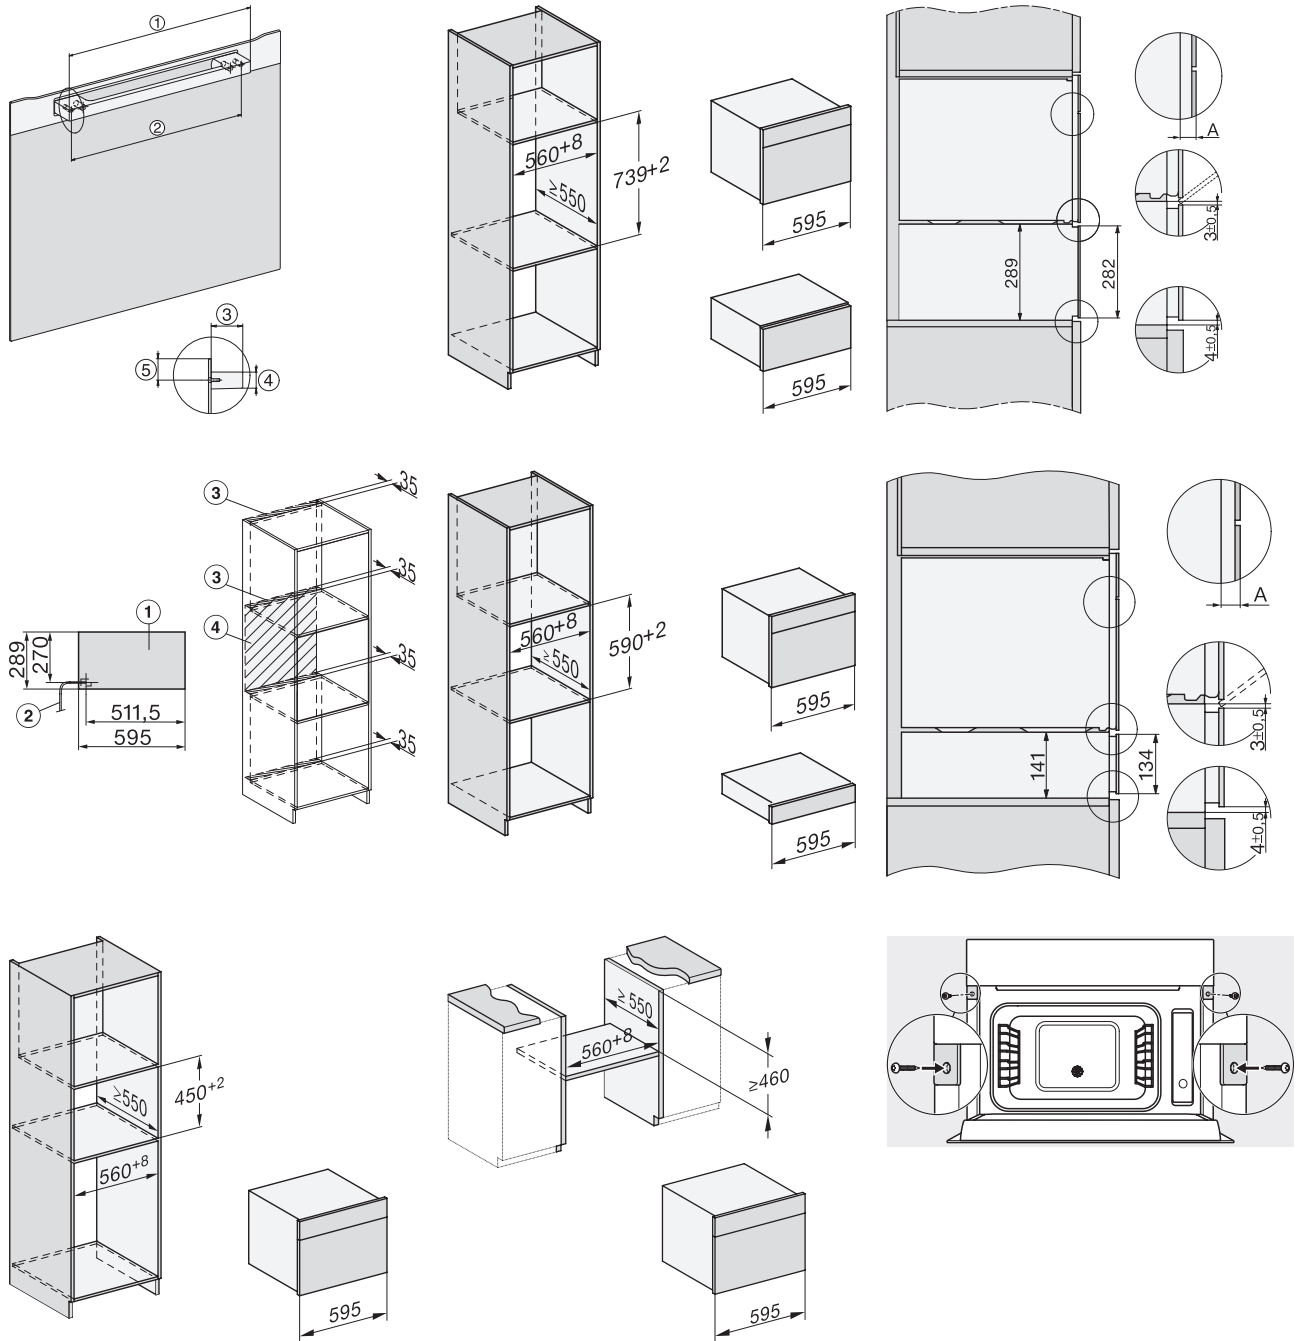

DGM 7845

Parná rúra s mikrovlnkou a pripojením na čerstvú vodu
na zdravé varenie a zohrievanie so sieť. prepojením a displejom M Touch.