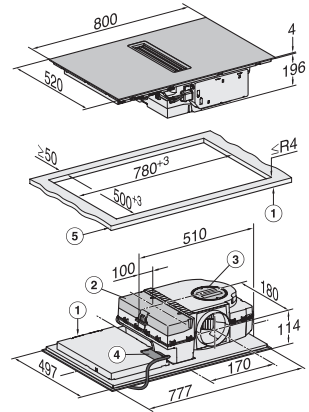

KMDA7272FL, KMDA7473FL – Installation drawing