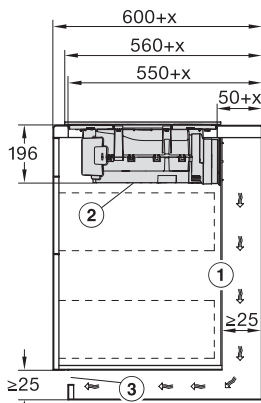

Vonkajší rozmer výrezu v mm (hĺbka) pri zabudovaní bez rámu na zapustenie	524
Celkový príkon v kW	7,50
Napätie vo V	230
Frekvencia v Hz	50-60
Dĺžka elektrického vedenia v m	1,6
Dodávané príslušenstvo	
Pripojovací kábel so zástrčkou	Nie

KMDA7272FL, KMDA7473FL – flush – Installation drawing

KMDA7272FL, KMDA7473FL – Installation drawing

KMDA7272FL/FR – Operating options

KMDA7272FL/FR, KMDA7473FL/FR, Exhaust air (Installation drawing)

KMDA7272FL, KMDA7473FL – Side view flush, Plug&Play – Installation drawing

KMDA7272FL, KMDA7473FL – Side view lying on top, Plug&Play – Installation drawing

KMDA7272FL, KMDA7473FL – Side view flush+X, Plug&Play – Installation drawing

KMDA7272FL, KMDA7473FL – Side view lying on top+X, Plug&Play – Installation drawing