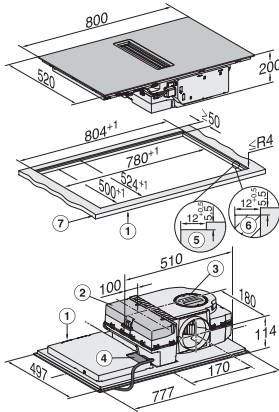

KMDA 7272 FL-A Silence

Indukčná varná doska s integrovaným odsávačom pár s motorom Silence a 4 samostatnými varnými zónami pre odťahovú prevádzku

	Abluftbetrieb	Geführter Umluftbetrieb	Plug&Play-Betrieb
KMDA 7272 FR-A	✓	-	-
KMDA 7272 FR-U	-	✓	✓/✓
KMDA 7272 FL-A	✓	-	-
KMDA 7272 FL-U	-	✓	✓/✓

KMDA7272FL, KMDA7473FL – flush – Installation drawing