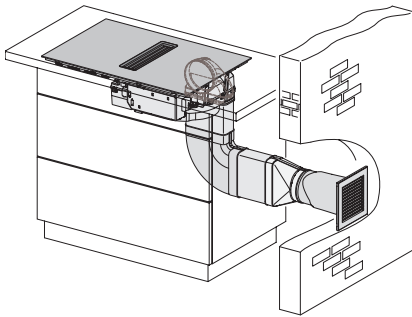

KMDA 7272 FL-A Silence

Indukčná varná doska s integrovaným odsávačom pár s motorom Silence a 4 samostatnými varnými zónami pre odťahovú prevádzku

	Abluftbetrieb	Geführter Umluftbetrieb	Plug&Play-Betrieb
KMDA 7272 FR-A	✓	-	-
KMDA 7272 FR-U	-	✓	✓/✓
KMDA 7272 FL-A	✓	-	-
KMDA 7272 FL-U	-	✓	✓/✓

KMDA7272FL, KMDA7473FL – flush – Installation drawing

KMDA7272FL, KMDA7473FL – Installation drawing

KMDA7272FL/FR – Operating options

KMDA7272FL/FR, KMDA7473FL/FR, Exhaust air (Installation drawing)

KMDA7272FL, KMDA7473FL – Side view flush, Plug&Play – Installation drawing

KMDA7272FL, KMDA7473FL – Side view lying on top, Plug&Play – Installation drawing

KMDA7272FL, KMDA7473FL – Side view flush+X, Plug&Play – Installation drawing

KMDA7272FL, KMDA7473FL – Side view lying on top+X, Plug&Play – Installation drawing