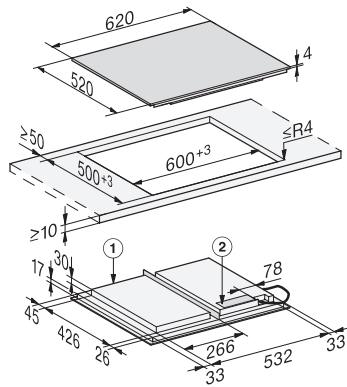

KM 7867-1 FL Diamond

Samostatná indukčná varná doska

s celoplošnou indukciou a DiamondFinish pre dlhotrvajúcu radosť z varenia

KM7667FL, KM7867FL, KM7867-1FL Diamond, KM7867-2FL Diamond – onset installation (installation drawings)