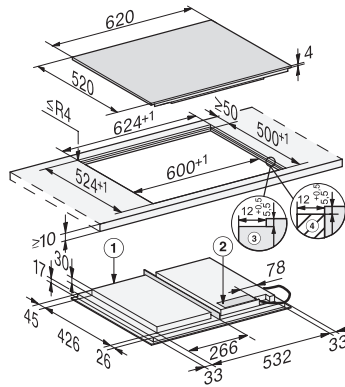

KM7667FL, KM7867FL, KM7867-1FLDiamond, KM7867-2FL Diamond – flush (installation drawings)