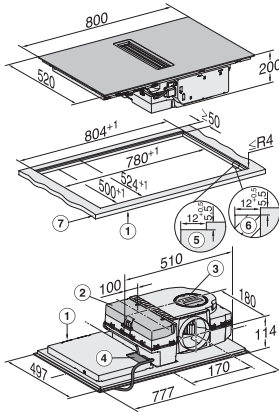

KMDA 7473 FL-U Silence

Indukčná varná doska s integrovaným odsávačom pár s motorom Silence a 2 oblasťami FLEX pre cirkuláciu

	Abluftbetrieb	Geführter Umluftbetrieb	Plug&Play-Betrieb
KMDA 7473 FR-A	✓	–	–
KMDA 7473 FR-U	–	✓	✓/✓
KMDA 7473 FL-A	✓	–	–
KMDA 7473 FL-U	–	✓	✓/✓

KMDA7272FL, KMDA7473FL – flush – Installation drawing