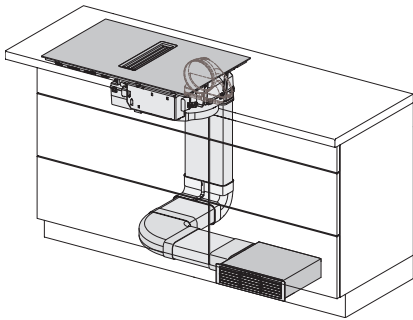

## KMDA 7272 FL-U Silence

Indukčná varná doska s integrovaným odsávačom pár s motorom Silence a 4 samostatnými varnými zónami pre cirkulačnú prevádzku

	Abluftbetrieb	Geführter Umluftbetrieb	Plug&Play-Betrieb
KMDA 7272 FR-A	✓	–	–
KMDA 7272 FR-U	–	✓	✓/✓
KMDA 7272 FL-A	✓	–	–
KMDA 7272 FL-U	–	✓	✓/✓

KMDA7272FL, KMDA7473FL – flush – Installation drawing

KMDA7272FL, KMDA7473FL – Installation drawing

KMDA7272FL/FR – Operating options

KMDA7272FL/FR, KMDA7473FL/FR, Air circulation (Installation drawing)

KMDA7272FL/FR, KMDA7473FL/FR, Plug&Play (Installation drawing)

KMDA7272FL, KMDA7473FL – Side view flush, Plug&Play – Installation drawing

KMDA7272FL, KMDA7473FL – Side view lying on top, Plug&Play – Installation drawing

KMDA7272FL, KMDA7473FL – Side view flush+X, Plug&Play – Installation drawing