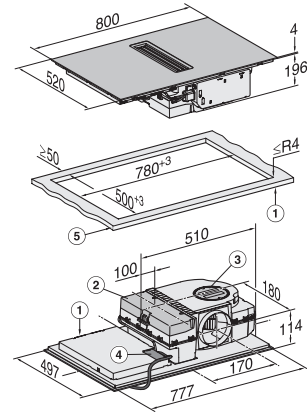

KMDA7272FL, KMDA7473FL – Installation drawing