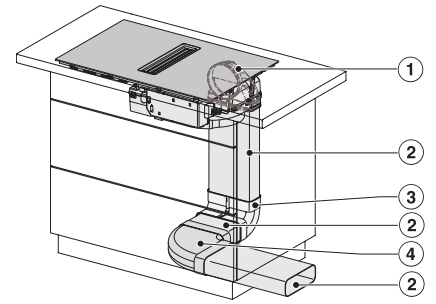

KMDA7272FL, KMDA7473FL – Side view lying on top+X, Plug&Play – Installation drawing