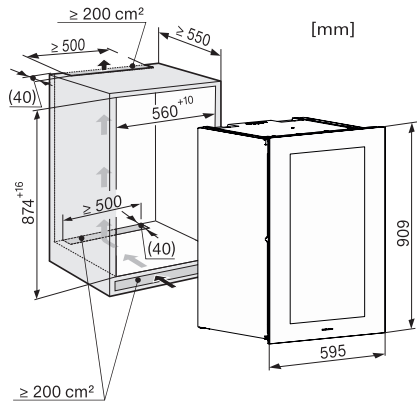

KWT 6422 iG

Zabudovateľná vinotéka

s FlexiFrame a Push2open pre najnáročnejších milovníkov vína.

KWT6422iG, KWT6422iG-1, Installation draw