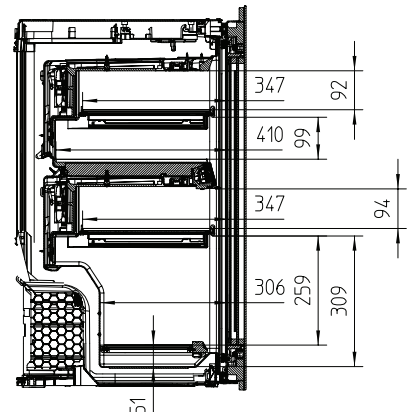

KWT 6422 iG

Zabudovateľná vinotéka

s FlexiFrame a Push2open pre najnáročnejších milovníkov vína.

EAN: 4002516394228 / Číslo materiálu: 11687190 / Číslo starého materiálu: 36642225EU1

Temperujúca zóna vinotéky v l	104
Celkový úžitkový objem v l	104
Miesto pre uloženie niekoľkých 0,75 l fliaš Bordeaux	33 fliaš
Trieda emisie hluku prenášaného vzduchom (A – D)	B
Emisie hluku prenášaného vzduchom v dB(A) re1pW	32
Príkion v miliampéroch (mA)	1000
Napätie vo V	220-240
Istenie v A	10
Počet fáz	1
Frekvencia v Hz	50
Dĺžka elektrického vedenia v m	2,0
<b>Dodávané príslušenstvo</b>	
Filter Active AirClean	•

## KWT 6422 iG

Zabudovateľná vinotéka

s FlexiFrame a Push2open pre najnáročnejších milovníkov vína.

KWT6422iG, KWT6422iG-1, Installation draw

KWT6422iG, KWT6422iG-1, Installation draw, side view

KWT6422iG, KWT6422iG-1, Installation draw

KWT6422iG, KWT6422iG-1, Installation draw, side view

ENB1060, combination 2x45er + KWT6422iG, Installation draw

KWT6422iG, KWT6422iG-1, Interior dimensions (Installation drawings)

ENB1060, combination 60er & 32er ESW + 2x45er + KWT6422iG, Installation draw