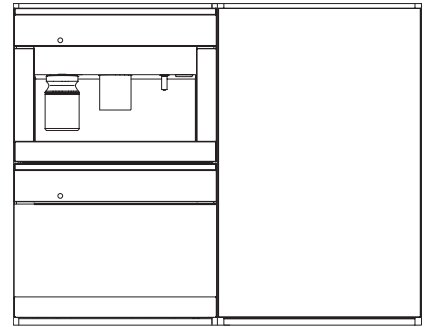

## KWT 6422 iG

Zabudovateľná vinotéka

s FlexiFrame a Push2open pre najnáročnejších milovníkov vína.

KWT6422iG, KWT6422iG-1, Installation draw

KWT6422iG, KWT6422iG-1, Installation draw, side view

KWT6422iG, KWT6422iG-1, Installation draw

KWT6422iG, KWT6422iG-1, Installation draw, side view

ENB1060, combination 2x45er + KWT6422iG, Installation draw

KWT6422iG, KWT6422iG-1, Interior dimensions (Installation drawings)

ENB1060, combination 60er & 32er ESW + 2x45er + KWT6422iG, Installation draw