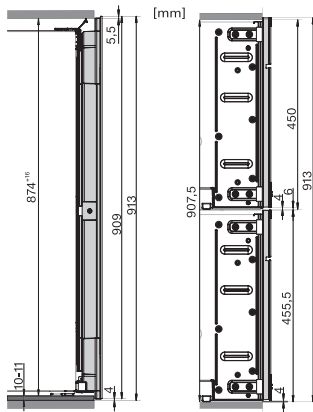

## KWT 6422 iG

Zabudovateľná vinotéka

s FlexiFrame a Push2open pre najnáročnejších milovníkov vína.

KWT6422iG, KWT6422iG-1, Installation draw

KWT6422iG, KWT6422iG-1, Installation draw, side view

KWT6422iG, KWT6422iG-1, Installation draw

KWT6422iG, KWT6422iG-1, Installation draw, side view

ENB1060, combination 2x45er + KWT6422iG, Installation draw

KWT6422iG, KWT6422iG-1, Interior dimensions (Installation drawings)

ENB1060, combination 60er & 32er ESW + 2x45er + KWT6422iG, Installation draw

ENB1060, combination 45er & 60er + KWT 6422 iG & 14er EVS, Installation draw