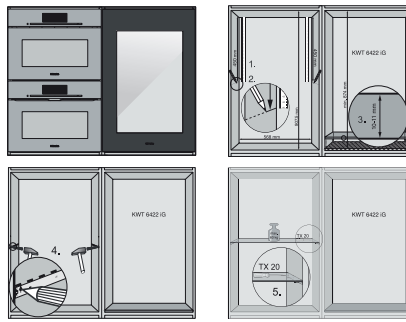

KWT 6422 iG

Zabudovateľná vinotéka

s FlexiFrame a Push2open pre najnáročnejších milovníkov vína.

EAN: 4002516394228 / Číslo materiálu: 11687190 / Číslo starého materiálu: 36642225EU1

Temperujúca zóna vinotéky v l	104
Celkový úžitkový objem v l	104
Miesto pre uloženie niekoľkých 0,75 l fliaš Bordeaux	33 fliaš
Trieda emisie hluku prenášaného vzduchom (A – D)	B
Emisie hluku prenášaného vzduchom v dB(A) re1pW	32
Príkion v miliampéroch (mA)	1000
Napätie vo V	220-240
Istenie v A	10
Počet fáz	1
Frekvencia v Hz	50
Dĺžka elektrického vedenia v m	2,0
<b>Dodávané príslušenstvo</b>	
Filter Active AirClean	•

## KWT 6422 iG

Zabudovateľná vinotéka

s FlexiFrame a Push2open pre najnáročnejších milovníkov vína.

KWT6422iG, KWT6422iG-1, Installation draw

KWT6422iG, KWT6422iG-1, Installation draw, side view

KWT6422iG, KWT6422iG-1, Installation draw

KWT6422iG, KWT6422iG-1, Installation draw, side view

ENB1060, combination 2x45er + KWT6422iG, Installation draw

KWT6422iG, KWT6422iG-1, Interior dimensions (Installation drawings)

ENB1060, combination 60er & 32er ESW + 2x45er + KWT6422iG, Installation draw