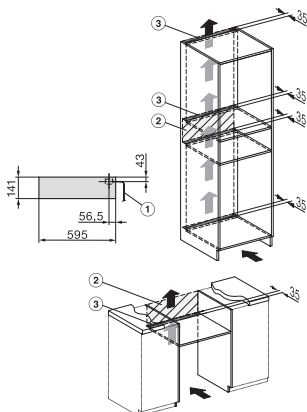

EVS 7010

Zabudovateľná vákuovacia zásuvka bez rukoväti s výškou 14 cm  
na profesionálne vákuovanie potravín.

EAN: 4002516128120 / Číslo materiálu: 11103180 / Číslo starého materiálu: 30701011D

Hĺbka prístroja v mm	570
Využitelná vnútorná výška v mm	80
Celkový príkon v kW	0,32
Napätie vo V	230
Frekvencia v Hz	50-60
Istenie v A	10
Počet fáz	1
Pripojovací kábel so zástrčkou	•
Dĺžka elektrického vedenia v m	1,8
<b>Dodávané príslušenstvo</b>	
Adaptér na vákuovanie nádob	1
Podopretie vreciek	1
Vákuovacie vrečko	•
Počet vákuovacích vreciek 180 x 280 mm	50
Počet vákuovacích vreciek 240 x 350 mm	50

## EVS 7010

Zabudovateľná vákuovacia zásuvka bez rukoväti s výškou 14 cm na profesionálne vákuovanie potravín.

ESW7x10, DGC7x4xHCPro, DGC7x4xHCXPro, installation drawings

ESW7x10, EVS7010, DG7x4x, DGM7x4x installation drawings

ESW7x10, EVS7010, DGC7x6xHCPro, DGC7x6xHCXPro installation drawings

ESW7x10, EVS7010 installation drawings

EVS7x10, installation drawings

ESW7010, ESW7110, EVS7010 - installation drawing

EVS7010 - installation drawing - Installation