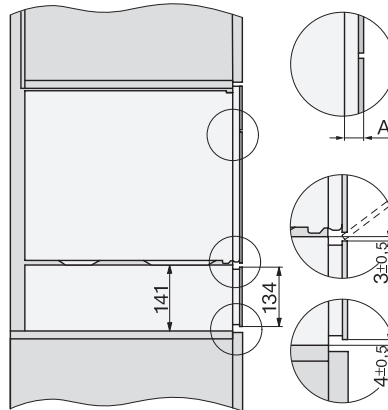

EVS 7010

Zabudovateľná vákuovacia zásuvka bez rukoväti s výškou 14 cm  
na profesionálne vákuovanie potravín.

EAN: 4002516128120 / Číslo materiálu: 11103180 / Číslo starého materiálu: 30701011D

Hĺbka prístroja v mm	570
Využitelná vnútorná výška v mm	80
Celkový príkon v kW	0,32
Napätie vo V	230
Frekvencia v Hz	50-60
Istenie v A	10
Počet fáz	1
Pripojovací kábel so zástrčkou	•
Dĺžka elektrického vedenia v m	1,8
<b>Dodávané príslušenstvo</b>	
Adaptér na vákuovanie nádob	1
Podopretie vreciek	1
Vákuovacie vrečko	•
Počet vákuovacích vreciek 180 x 280 mm	50
Počet vákuovacích vreciek 240 x 350 mm	50

## EVS 7010

Zabudovateľná vákuovacia zásuvka bez rukoväti s výškou 14 cm na profesionálne vákuovanie potravín.

ESW7x10, DGC7x4xHCPro, DGC7x4xHCXPro, installation drawings

ESW7x10, EVS7010, DG7x4x, DGM7x4x installation drawings