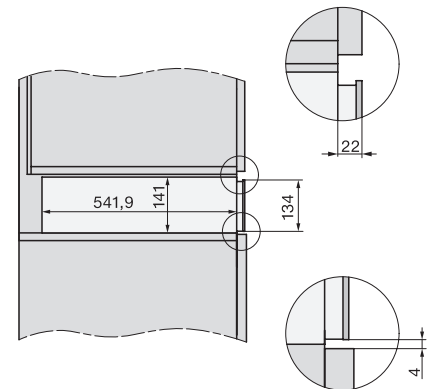

ESW7010, ESW7110, EVS7010 - installation drawing