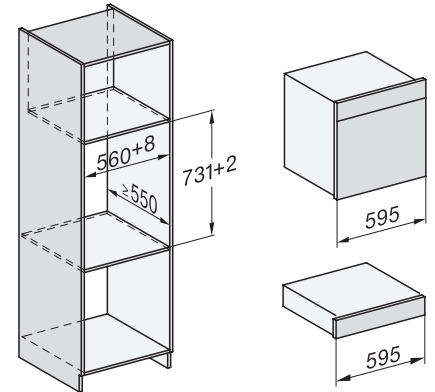

EVS 7010

Zabudovateľná vákuovacia zásuvka bez rukoväti s výškou 14 cm  
na profesionálne vákuovanie potravín.

EAN: 4002516128120 / Číslo materiálu: 11103180 / Číslo starého materiálu: 30701011D

Hĺbka prístroja v mm	570
Využitelná vnútorná výška v mm	80
Celkový príkon v kW	0,32
Napätie vo V	230
Frekvencia v Hz	50-60
Istenie v A	10
Počet fáz	1
Pripojovací kábel so zástrčkou	•
Dĺžka elektrického vedenia v m	1,8
<b>Dodávané príslušenstvo</b>	
Adaptér na vákuovanie nádob	1
Podopretie vreciek	1
Vákuovacie vrečko	•
Počet vákuovacích vreciek 180 x 280 mm	50
Počet vákuovacích vreciek 240 x 350 mm	50

## EVS 7010

Zabudovateľná vákuovacia zásuvka bez rukoväti s výškou 14 cm na profesionálne vákuovanie potravín.

ESW7x10, DGC7x4xHCPro, DGC7x4xHCXPro, installation drawings

ESW7x10, EVS7010, DG7x4x, DGM7x4x installation drawings