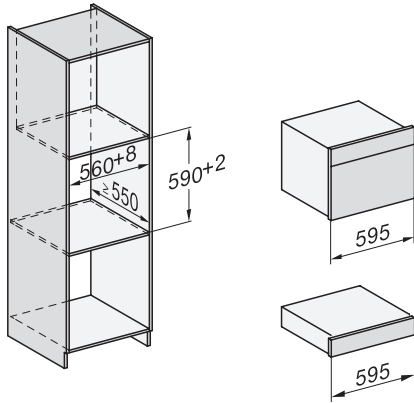

EVS 7010

Zabudovateľná vákuovacia zásuvka bez rukoväti s výškou 14 cm  
na profesionálne vákuovanie potravín.

EAN: 4002516128120 / Číslo materiálu: 11103180 / Číslo starého materiálu: 30701011D

Hĺbka prístroja v mm	570
Využitelná vnútorná výška v mm	80
Celkový príkon v kW	0,32
Napätie vo V	230
Frekvencia v Hz	50-60
Istenie v A	10
Počet fáz	1
Pripojovací kábel so zástrčkou	•
Dĺžka elektrického vedenia v m	1,8
<b>Dodávané príslušenstvo</b>	
Adaptér na vákuovanie nádob	1
Podopretie vreciek	1
Vákuovacie vrečko	•
Počet vákuovacích vreciek 180 x 280 mm	50
Počet vákuovacích vreciek 240 x 350 mm	50

## EVS 7010

Zabudovateľná vákuovacia zásuvka bez rukoväti s výškou 14 cm na profesionálne vákuovanie potravín.

ESW7x10, DGC7x4xHCPro, DGC7x4xHCXPro, installation drawings

ESW7x10, EVS7010, DG7x4x, DGM7x4x installation drawings