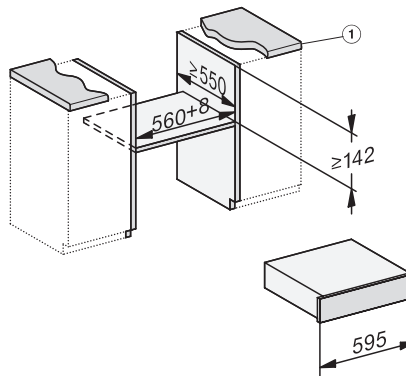

EVS7x10, installation drawings