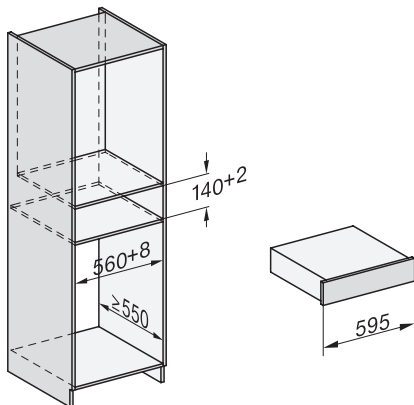

ESW7x10, EVS7010 installation drawings